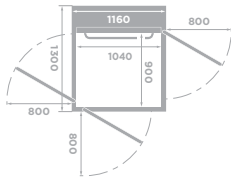

Storlekar

MODELL	PLATTFORMSMÅTT	YTTERMÅTT	MÄRKLAST	RULLSTOL
1	900 x 1040 mm	1300 x 1160 mm	250 kg / 2 personer	-
2	900 x 1280 mm	1300 x 1400 mm	410 kg / 5 personer	Ensam användare eller typ A*
3	900 x 1480 mm	1300 x 1600 mm	410, 500 kg / 5, 6 pers.	A eller B med medföljare*
4	1000 x 1280 mm	1400 x 1400 mm	410 kg / 5 personer	Ensam användare eller typ A*
5	1000 x 1480 mm	1400 x 1600 mm	410, 500 kg / 5, 6 pers.	A eller B med medföljare*
6	1100 x 1480 mm	1500 x 1600 mm	410, 500 kg / 5, 6 pers.	A eller B med medföljare, vinkelgenomgång*
7	1000 x 1980 mm	1400 x 2100 mm	500 kg / 6 personer	A eller B med medföljare*
8	1100 x 1580 mm	1500 x 1700 mm	500 kg / 6 personer	A eller B med medföljare, vinkelgenomgång*

Teknisk data

A-klassad energikonsumtion enligt VDI 4707.

Miljöklassad SundaHus. 95% återvinningsbart material.

Lyftkapacitet	250–500 kg	Utvändigt mått	1 500 mm x 1 600 mm (BxL)
Lyfthastighet	0,15 m/sek	Drivsystem	Skruv/mutter
Lyfthöjd	0,2–13 m	Manöversystem	Hålldonskörning
Lyftplatta	1 100 x 1 480 mm (BxL) Fler storlekar finns! Se mått på hemsidan.	Elanslutning	3-fas 400 V 16A
		Dörrar (Slag)	900–1 000 mm bredd
		Nöddrift	Batteridriven