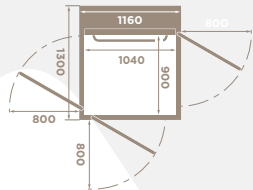

## Storlekar

MODELL	PLATTFORMSMÅTT	YTTERMÅTT	MÄRKLAST
1	900 x 1040 mm	1300 x 1160 mm	250 kg / 2 personer
2	900 x 1280 mm	1300 x 1400 mm	410 kg / 5 personer
3	900 x 1480 mm	1300 x 1600 mm	410 kg / 5 personer
4	1000 x 1280 mm	1400 x 1400 mm	410 kg / 5 personer
5	1000 x 1480 mm	1400 x 1600 mm	410 kg / 5 personer
6	1100 x 1480 mm	1500 x 1600 mm	410 kg / 5 personer
7	1000 x 1980 mm	1400 x 2100 mm	500 kg / 6 personer
8	1100 x 1580 mm	1500 x 1700 mm	500 kg / 6 personer