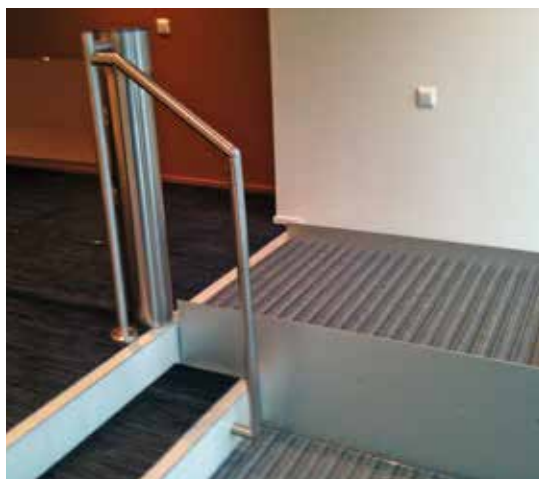

Tillval

- Övre grind.
- Fjärrstyrning.
- Utomhus utförande kvar på gjuten betongplatta.
- Stolpe på plattform med körlåda.
- Olika val av material till plattformsgolv.

Teknisk data

Lyftkapacitet	400 kg	Gropdjup	350 mm
Lyfthastighet	Max 0,15 m/sek	Ström, primär	230 V, 1-fas / 10 Ah
Lyfthöjd	0,05 m–0,5 m	Ström, sekundär	24 V DC
Plattform (BxL)	900 / 1 000 / 1 100 mm x 1 400 mm	Drivsystem	Skruv- och mutterdrift

Globus TT AB
Svalstavägen 1
611 50 Nyköping

Tel 0155-20 55 00
E-mail info@globustt.se
www.globustt.se

GLOBUS
DIREKT

Tel 0155-20 55 00
Kvalitetsservice när
du behöver det.

GRÖNA
GLOBUS

Tel 0155-20 55 00
Återanvändning på
ett miljöriktigt sätt.

Globus
TILLFÖR TILLGÄNGLIGHET®