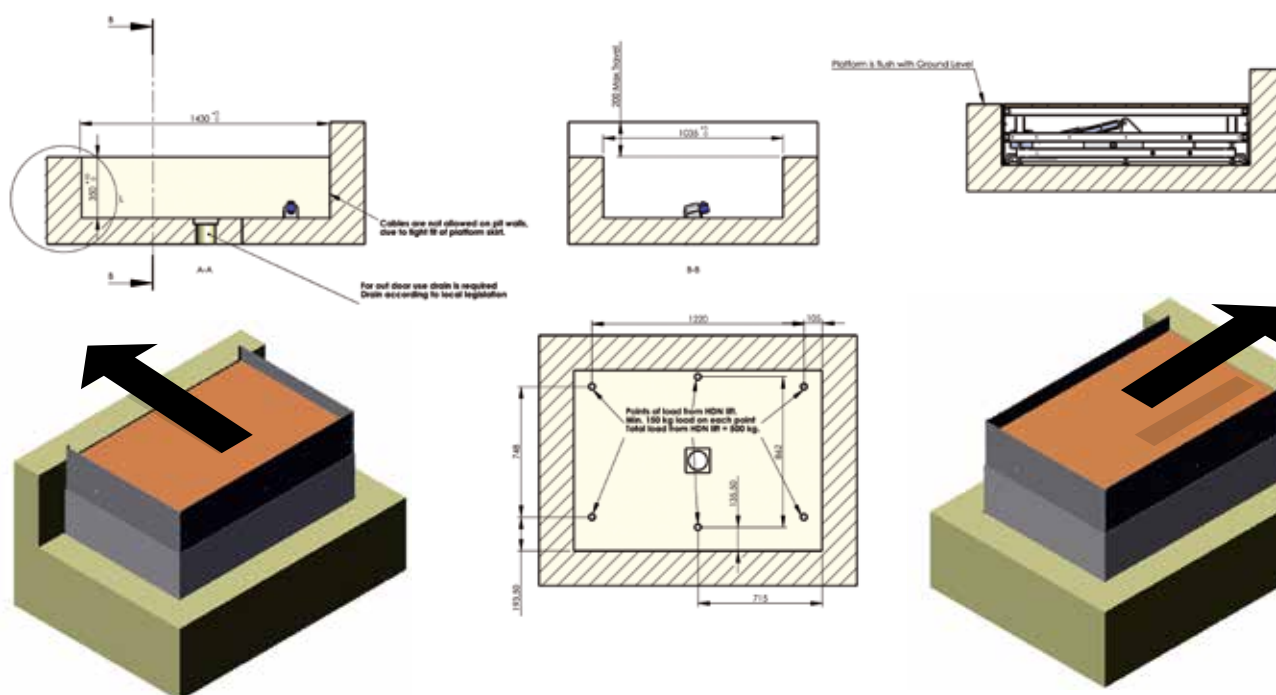

Tillval

- Övre grind.
- Fjärrstyrning.
- Utomhus utförande kvar på gjuten betongplatta.
- Stolpe på plattform med körlåda.
- Olika val av material till plattformsgolv.

Teknisk data

Lyftkapacitet	400 kg	Gropdjup	350 mm
Lyfthastighet	Max 0,15 m/sek	Ström, primär	230 V, 1-fas / 10 Ah
Lyfthöjd	0,05 m–0,5 m	Ström, sekundär	24 V DC
Plattform (BxL)	900 / 1 000 / 1 100 mm x 1 400 mm	Drivsystem	Skruv- och mutterdrift

Globus TT AB
Svalstavägen 1
611 50 Nyköping

Tel 0155-20 55 00
E-mail info@globustt.se
www.globustt.se

GLOBUS
DIREKT

Tel 0155-20 55 00
Kvalitetsservice när
du behöver det.

GRÖNA
GLOBUS

Tel 0155-20 55 00
Återanvändning på
ett miljöriktigt sätt.

Globus
TILLFÖR TILLGÄNGLIGHET®