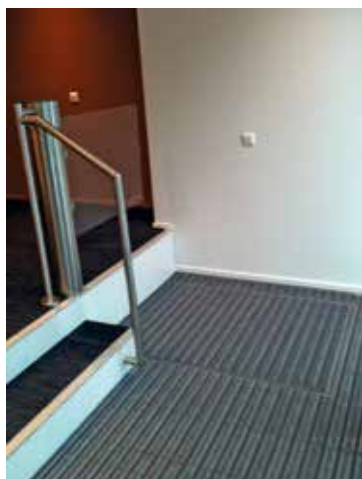

Tillval

- Övre grind.
- Fjärrstyrning.
- Utomhus utförande kvar på gjuten betongplatta.
- Stolpe på plattform med körlåda.
- Olika val av material till plattformsgolv.

Teknisk data

Lyftkapacitet	400 kg	Gropdjup	350 mm
Lyfthastighet	Max 0,15 m/sek	Ström, primär	230 V, 1-fas / 10 Ah
Lyfthöjd	0,05 m–0,5 m	Ström, sekundär	24 V DC
Plattform (BxL)	900 / 1 000 / 1 100 mm x 1 400 mm	Drivsystem	Skruv- och mutterdrift

Globus TT AB
Svalstavägen 1
611 50 Nyköping

Tel 0155-20 55 00
E-mail info@globustt.se
www.globustt.se

GLOBUS
DIREKT

Tel 0155-20 55 00
Kvalitetsservice när
du behöver det.

GRÖNA
GLOBUS

Tel 0155-20 55 00
Återanvändning på
ett miljöriktigt sätt.

Globus
TILLFÖR TILLGÄNGLIGHET®