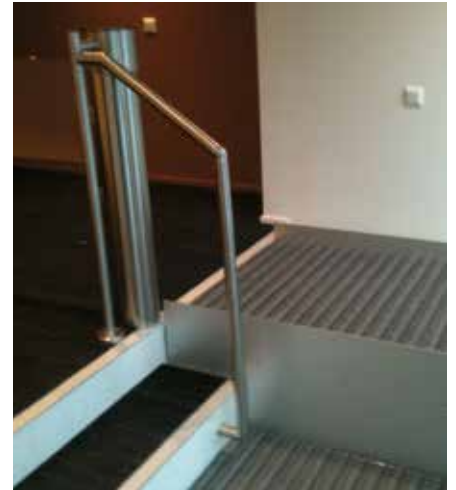

Fördelar med Globus HDN

- Elegant och användarvänlig design
- Ingen risk för klämskada vid användande (vilket innebär att ingen speciell övervakning behövs)
- Kan integreras och vara näst intill "osynlig"
- Robust och stark design trots hissens enkelhet
- Enkel och lätt att använda för alla
- Avåkningskydd runt om skyddar den som åker från att rulla av
- En stabil lyftteknik

OM BEHOV UPPSTÅR FINNS VI HOS ER INOM 2 TIMMAR!

Välutbyggd service - För er trygghet!

I vår långtgående utbyggnad av vårt serviceprogram ingår vår riks-täckande serviceorganisation. Vi finns representerade från Kiruna i norr till Ystad i söder på mer än 100 platser vilket är viktigt, då service i allra högsta grad är färskvara. Vår serviceorganisation är flexibel och kan förändras för att passa Er. Globus jourservice når Er dygnet runt, året runt.

Teckna serviceavtal med oss. Vi serverar alla fabrikat av specialhissar.

Serviceanmälan

Tel 0155-20 55 00 (dagtid och jourtid)
Jourutryckning endast för er som har jouravtal.

E-mail felanmalan@globustt.se
Ärendet behandlas nästkommande vardag. Lämna uppgift om namn, adress, telefonnummer och vilken hiss det gäller.

▣ Huvudkontor   ▣ Service/jourkontor