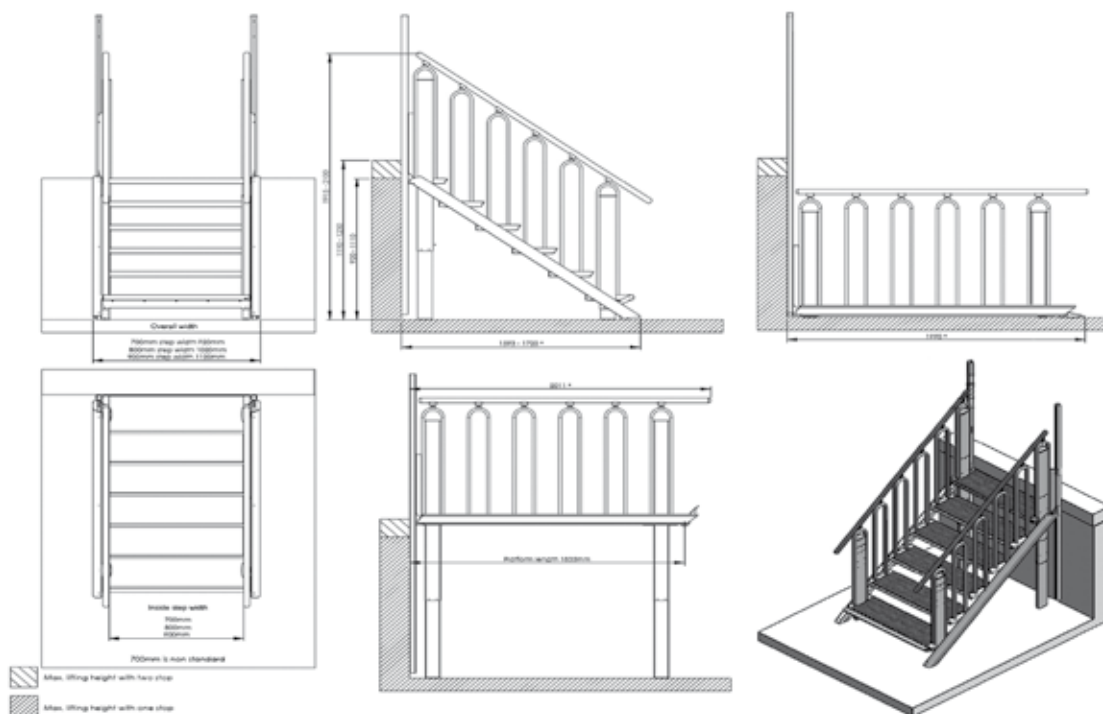

■ Huvudkontor □ Service/jourkontor

Tillval

Följande tillval kan erbjudas:

- Övre grind (sänkdörr)
- Fjärrstyrning
- Nödtelefon
- GSM uppkoppling
- Nyckelbrytare per stannplan
- Annan Färg

- Olika material för steg och handledare
- Nödsignal
- Utomhusutförande (endast installation under tak).
Krav på gjuten betongplatta.