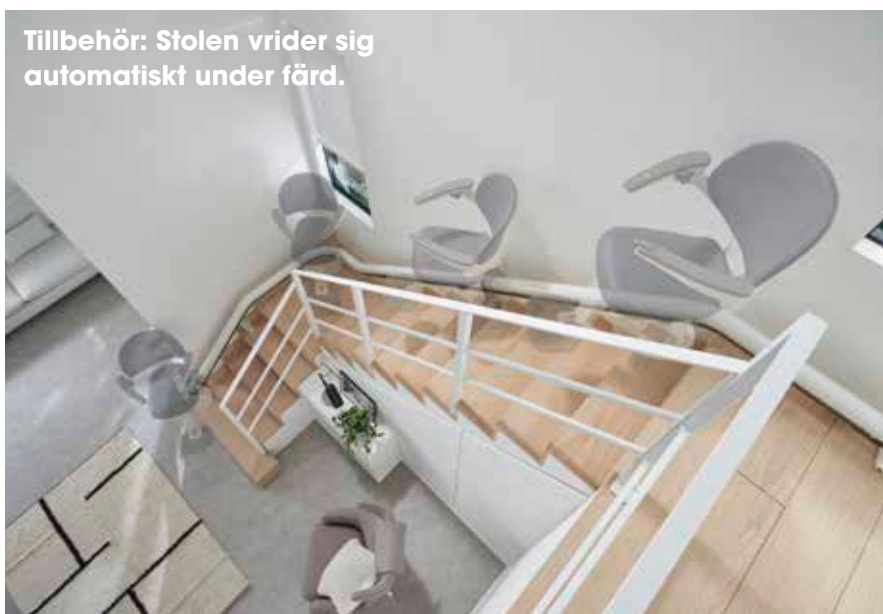

Globus Mercurius X är en ergonomiskt utformad stol vilket gör den extra bekväm att sitta i. Globus Mercurius X har ingen fällskena utan startar med en så kallad svanhals. Antingen 200 mm eller 100 mm från trappnos.

Armstöd hopfällt.

Standard. Armstöd raka.

Standard. Armstöd svängda. Överdel armstöd är halksäker.

Tillbehör. Armstödsdesign, öppna armar:
För större säkerhetskänsla kan Mercurius X utrustas med olika funktioner för armstöd.

Tillbehör. Öppna armar.

Globus Mercurius X

Tillbehör: Automatisk uppfällbar fotplatta.

Tillbehör: Stolen vrider sig automatiskt under färd.

Stol: Flamskyddat PC-ABS-material.

Merkurius unika teknik

Vår unika ASL-teknik möjliggör att trapphissen Mercurius kan rotera och stanna perfekt i nivå medan du är i rörelse. Den förblir roterande under resan och att du alltid är inne i den säkraste och mest bekväma positionen.