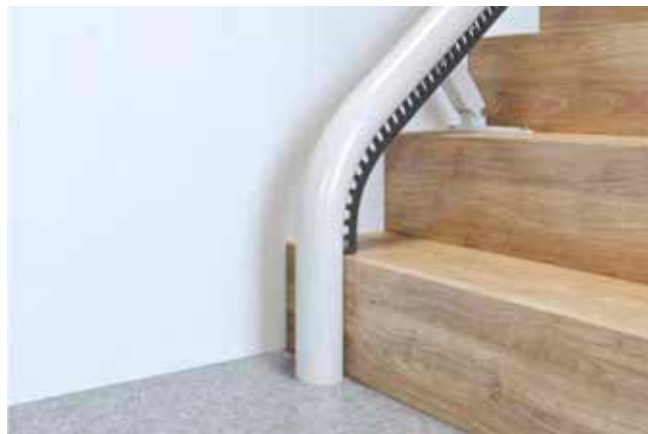

Globus Mercurius X

Globus Mercurius X

STANDARD SKENA

Standard vertikalt stopp (Droppnos).

Standard vertikalt stopp är den perfekta lösningen om det finns ett hinder, till exempel en dörr nära trappans botten. Skenan kräver bara 175 mm utrymme från bottensteget.