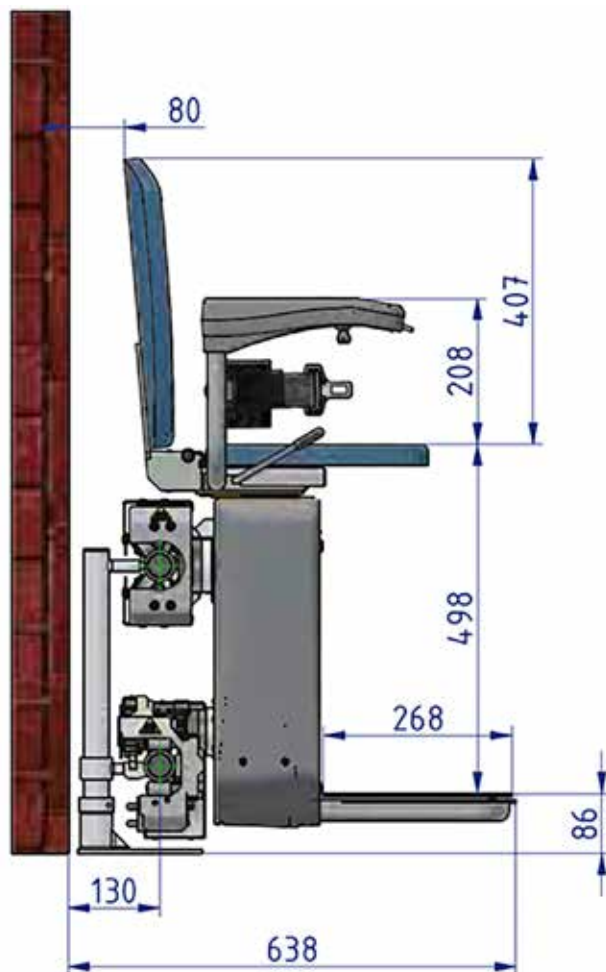

▣ Huvudkontor ▣ Service/jourkontor

Måttuppgifter

Alla mått är i mm.
Det är nominella värden som kan variera beroende trappans konfiguration.

Tillbehör:

- 145 kg (max 25 m)
- Utomhusinstallation max 15 m (-15°C)
- 564 mm mellan armstöd
- Automatisk vridning av stol. Max 130 kg (std)
- Automatisk uppfällning av fotplatta