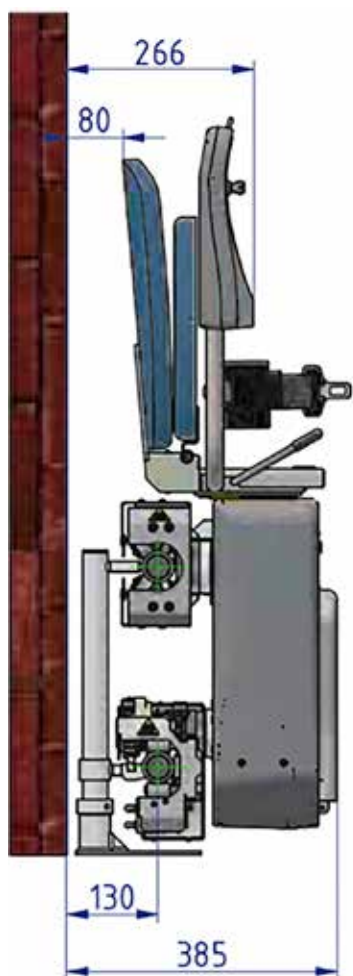

▣ Huvudkontor ▣ Service/jourkontor

Måttuppgifter

Alla mått är i mm.
Det är nominella värden som kan variera beroende trappans konfiguration.

Tillbehör:

- 145 kg (max 25 m)
- Utomhusinstallation max 15 m (-15°C)
- 564 mm mellan armstöd
- Automatisk vridning av stol. Max 130 kg (std)
- Automatisk uppfällning av fotplatta