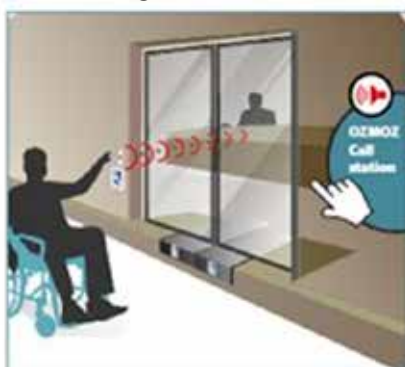

Globus inbyggnadsramp är halk-

skyddad som standard. Med en utomstående person/ personal aktiveras rampen manuellt som viker ut båda ramperna till marknivå. Manuell återställning efter användandet.

Den fällbara rampen är förseglad i trappsteget. Utvändig ringklocka för påkallande av personal rekommenderas. Maxvikt 300 kg.

Tillval

Annan RAL färg
Förstärkt modell för leveranser: 1000 kg
Ramplås

Användning

Globus Manuell utvikbar dubbelramp

För offentliga miljöer där till exempel ett trappsteg med nivåskillnader utgör ett hinder upp till 228 mm. Lämpliga för tex. entréer i butiker, banker, aula där trottoarer är smala eller där man vill ha en diskret "gömd ramp".