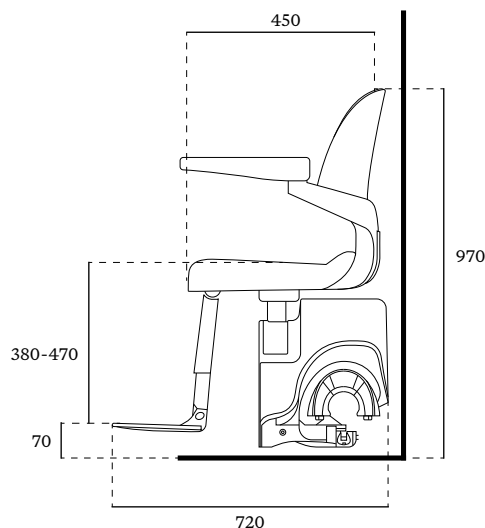

Frontvy i ovikt position

Sidovy i ovikt position

Sidovy i vikt position

Stol dimensioner

Sitshöjder

Fyra höjder från golv till sits:

515 –585 mm

Fotstödshöjder