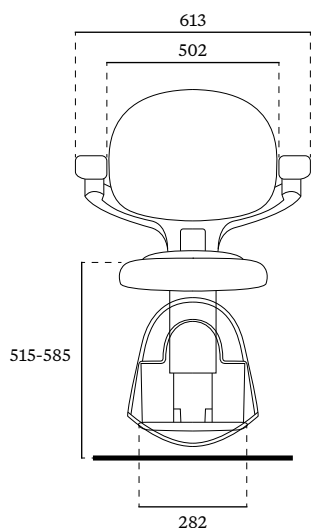

Frontvy i ovikt position

Sidovy i ovikt position

Sidovy i vikt position

Stol dimensioner

Sitshöjder

Fyra höjder från golv till sits:

515 –585 mm

Fotstödshöjder