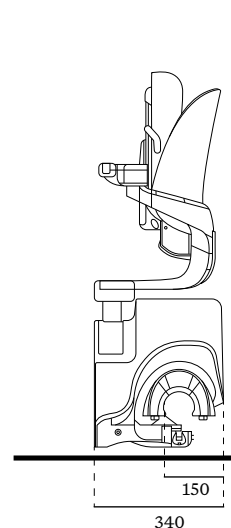

Frontvy i ovikt position

Sidovy i ovikt position

Sidovy i vikt position

Stol dimensioner

Sitshöjder

Fyra höjder från golv till sits:

515 –585 mm

Fotstödshöjder