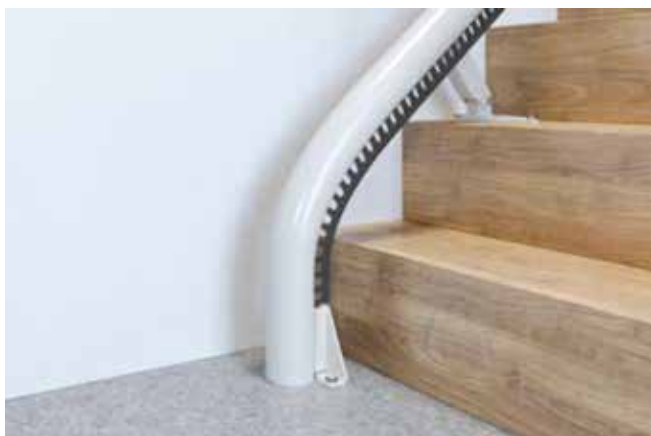

Globus Mercurius X

STANDARD SKENA

Standard vertikalt stopp (Droppnos).

Standard vertikalt stopp är den perfekta lösningen om det finns ett hinder, till exempel en dörr nära trappans botten. Skenan kräver bara 175 mm utrymme från bottensteget.