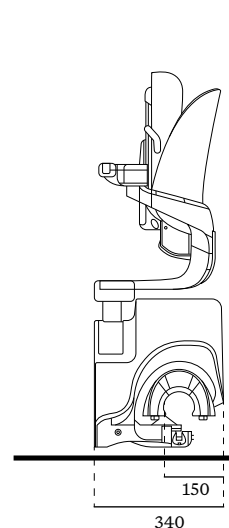

Frontvy i ovikt position

Sidovy i ovikt position

Sidovy i vikt position

Stol dimensioner

Sitshöjder

Fyra höjder från golv till sits:

515 –585 mm

Fotstödshöjder