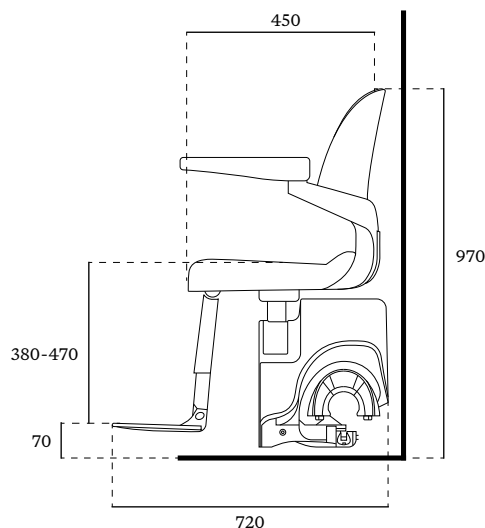

Frontvy i ovikt position

Sidovy i ovikt position

Sidovy i vikt position

Stol dimensioner

Sitshöjder

Fyra höjder från golv till sits:

515 –585 mm

Fotstödshöjder