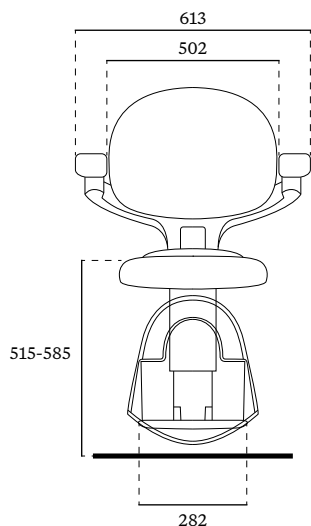

Frontvy i ovikt position

Sidovy i ovikt position

Sidovy i vikt position

Stol dimensioner

Sitshöjder

Fyra höjder från golv till sits:

515 –585 mm

Fotstödshöjder