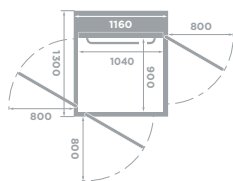

ARITCO LIFT 2022-02-01 - SV

Storlekar

MODELL	PLATTFORMSMÅTT	YTTERMÅTT	MÄRKLAST	RULLSTOL
1	900 x 1040 mm	1300 x 1160 mm	250 kg / 2 personer	-
2	900 x 1280 mm	1300 x 1400 mm	410 kg / 5 personer	Ensam användare eller typ A*
3	900 x 1480 mm	1300 x 1600 mm	410, 500 kg / 5, 6 pers.	A eller B med medföljare*
4	1000 x 1280 mm	1400 x 1400 mm	410 kg / 5 personer	Ensam användare eller typ A*
5	1000 x 1480 mm	1400 x 1600 mm	410, 500 kg / 5, 6 pers.	A eller B med medföljare*
6	1100 x 1480 mm	1500 x 1600 mm	410, 500 kg / 5, 6 pers.	A eller B med medföljare, vinkelgenomgång*
7	1000 x 1980 mm	1400 x 2100 mm	500 kg / 6 personer	A eller B med medföljare*
8	1100 x 1580 mm	1500 x 1700 mm	500 kg / 6 personer	A eller B med medföljare, vinkelgenomgång*