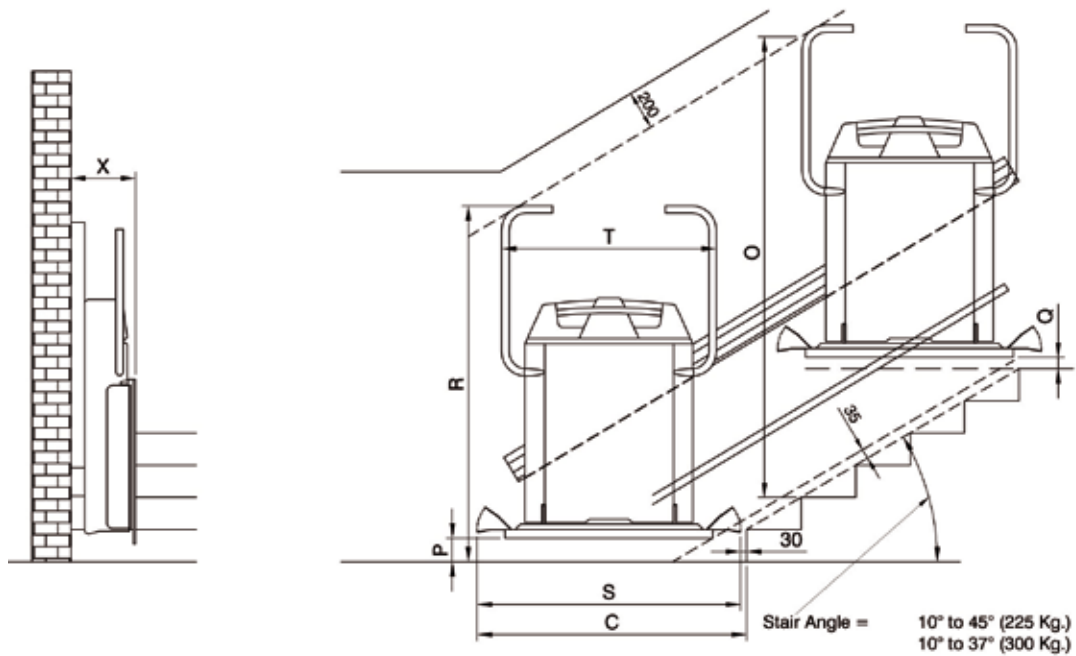

□ Huvudkontor □ Service/jourkontor

	1250 X 800	1000 X 800	1000 X 700
R	1705	1705	1705
S	1600	1350	1350
T	1210	1100	1100
U	1250	1000	1000
V	800	800	700
X	300**	300**	300**
Y	1050**	1050**	950**
Z*	1200**	1200**	1100**

Globus Orion – standard

	1250 x 800	1000 x 800	1000 x 700
P ***	55-175	55-175	55-175
Q ***	35-155	35-155	35-155
R	1705	1705	1705
S	1600	1350	1350
T	1210	1100	1100
U	1250	1000	1000
V	800	800	700
X	345**	345**	345**
Y	1095**	1095**	995**
Z*	1245**	1245**	1145**