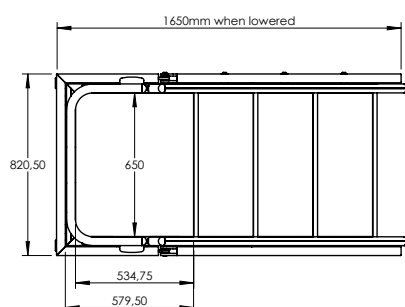

▣ Huvudkontor ▣ Service/jourkontor

Teknisk data

NOTERA: Ingen belastning under drift!

Lyftkapacitet	180 kg	Trappmått L	1650 mm
Lyfthastighet	Max 45 mm/sek	Ström, primär	230 V, 1-fas/10 Ah
Höjd	1,085 m	Ström, sekundär	24 V DC Batteridrift
Invändigt mått B	650 mm	Drivsystem	Skruv- och mutterdrift
Utvändigt mått B	820 mm + säkerhetsavstånd	Färg	AkzoNobel 900 Gris Sable
Arbetscykel	2 min/18 min	Egenvikt	105 kg