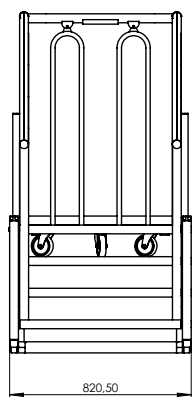

▣ Huvudkontor ▣ Service/jourkontor

Teknisk data

NOTERA: Ingen belastning under drift!

Lyftkapacitet	180 kg	Trappmått L	1650 mm
Lyfthastighet	Max 45 mm/sek	Ström, primär	230 V, 1-fas/10 Ah
Höjd	1,085 m	Ström, sekundär	24 V DC Batteridrift
Invändigt mått B	650 mm	Drivsystem	Skruv- och mutterdrift
Utvändigt mått B	820 mm + säkerhetsavstånd	Färg	AkzoNobel 900 Gris Sable
Arbetscykel	2 min/18 min	Egenvikt	105 kg