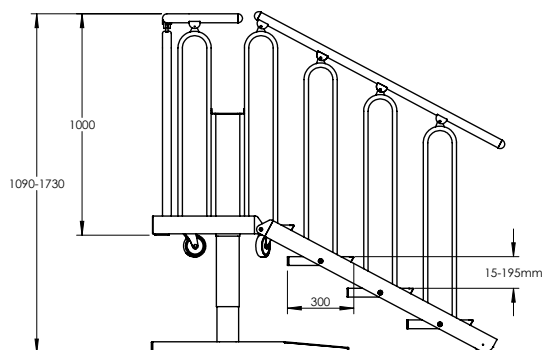

▣ Huvudkontor ▣ Service/jourkontor

Teknisk data

NOTERA: Ingen belastning under drift!

Lyftkapacitet	180 kg	Trappmått L	1650 mm
Lyfthastighet	Max 45 mm/sek	Ström, primär	230 V, 1-fas/10 Ah
Höjd	1,085 m	Ström, sekundär	24 V DC Batteridrift
Invändigt mått B	650 mm	Drivsystem	Skruv- och mutterdrift
Utvändigt mått B	820 mm + säkerhetsavstånd	Färg	AkzoNobel 900 Gris Sable
Arbetscykel	2 min/18 min	Egenvikt	105 kg