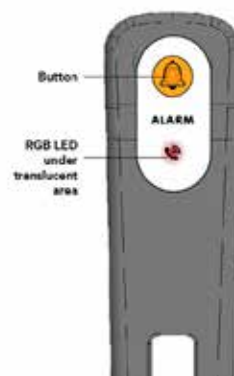

Måttuppgifter

A	655 mm	E	963 mm	I	400 mm	M	598 mm
B	485 mm	F	74 mm	J	478 mm	N	632 mm
C	422 mm	G	34 mm	K	115 mm		
D	295 mm	H	410 mm	L	368 mm		

Vridsits manuell (standard)

Vridsitsen erbjuder en säker position för av- och påstigning vänd mot stannplanet och bort från trappan. Låsspaken nås från båda sidorna på stolen för bekväm manövrering av vridsitsen.

Körkontroll

Hissen körs från armstödet med en lättanvänd joystick. Med ett lätt tryck åt höger eller vänster väljer du om du vill åka uppför eller nerför trappan.

Säkerhetsbälte

Säkerhetsbälte med enkelt "klick"-lås finns alltid till hands.

Tillbehör

Telefon.
Automatisk vridning av sits vid övre stannplan.

Tillbehör

Utomhusinstallation.

Max 7,5 meter. Temperatur max -10°.

Hissen ska alltid parkeras under tak på

övre plan för att motverka att vatten och is rinner in i drivmaskineri. När den inte används täcks stolen med överdrag för att skydda mot regn.

Teknisk data

Lyftkapacitet	136 kg vid 28°–53°	Manöverpanel	På stol samt på stannplanen
Lyftkapacitet	160 kg vid 28°–45°	Drivsystem	Batteri, kuggstång
Lyftkapacitet Fällskena	145 kg vid 28°–45°	Elanslutning	1-fas 1 Amp för batteriladdare
	136 kg vid 28°–53°	Batterier	2 x 12 V, 7 Ah
Lyftkapacitet utomhus	125 kg	Motor	24 V DC
Lyfthastighet	120 mm/sek	Stigning	28°–53°
Åkskena	Aluminium, anodiserad. Max 10 m. Utomhus max 7,5 m.		

Globus TT AB
Svalstavägen 1
611 50 Nyköping

Tel 0155-20 55 00
E-mail info@globustt.se
www.globustt.se

GLOBUS
DIREKT

Tel 0155-20 55 00
Kvalitetsservice när
du behöver det.

GRÖNA
GLOBUS

Tel 0155-20 55 00
Återanvändning på
ett miljöriktigt sätt.

Globus
TILLFÖR TILLGÄNGLIGHET®