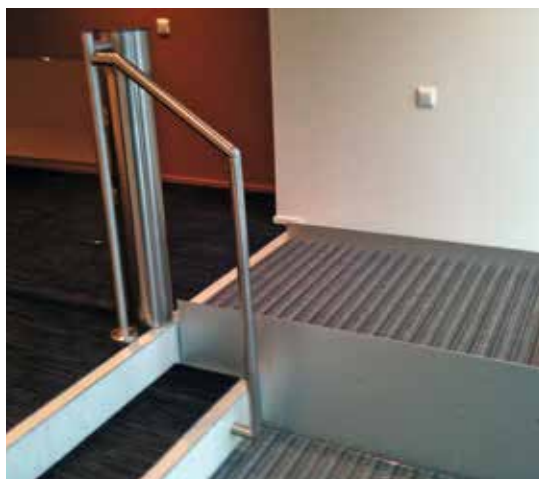

Tillval

- Övre grind.
- Fjärrstyrning.
- Utomhus utförande kvar på gjuten betongplatta.
- Stolpe på plattform med körlåda.
- Olika val av material till plattformsgolv.

Teknisk data

Lyftkapacitet	400 kg	Gropdjup	350 mm
Lyfthastighet	25 mm/sek	Ström, primär	230 V, 1-fas / 10 Ah
Lyfthöjd	0,05 m–0,5 m	Ström, sekundär	24 V DC
Plattform (BxL)	900 / 1 000 / 1 100 mm x 1 400 mm	Drivsystem	Skruv- och mutterdrift

Globus TT AB
Svalstavägen 1
611 50 Nyköping

Tel 0155-20 55 00
E-mail info@globustt.se
www.globustt.se

GLOBUS
DIREKT

Tel 0155-20 55 00
Kvalitetsservice när
du behöver det.

GRÖNA
GLOBUS

Tel 0155-20 55 00
Återanvändning på
ett miljöriktigt sätt.

Globus
TILLFÖR TILLGÄNGLIGHET®