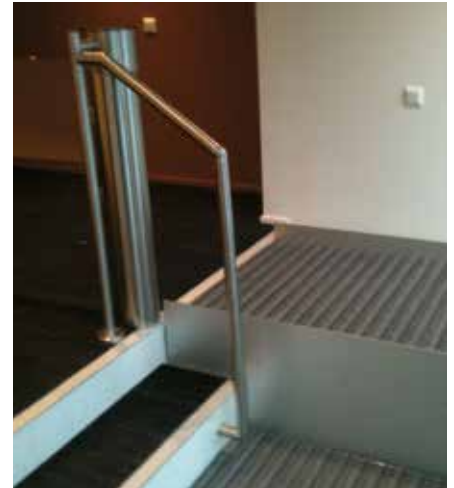

Fördelar med Globus HDN

- Elegant och användarvänlig design
- Ingen risk för klämskada vid användande (vilket innebär att ingen speciell övervakning behövs)
- Kan integreras och vara näst intill "osynlig"
- Robust och stark design trots hissens enkelhet
- Enkel och lätt att använda för alla
- Avåkningskydd runt om skyddar den som åker från att rulla av
- En stabil lyftteknik

OM BEHOV UPPSTÅR FINNS VI HOS ER INOM 2 TIMMAR!

Välutbyggd service - För er trygghet!

I vår långtgående utbyggnad av vårt serviceprogram ingår vår riks-täckande serviceorganisation. Vi finns representerade från Kiruna i norr till Ystad i söder på mer än 100 platser vilket är viktigt, då service i allra högsta grad är färskvara. Vår serviceorganisation är flexibel och kan förändras för att passa Er. Globus jourservice når Er dygnet runt, året runt.

Teckna serviceavtal med oss. Vi serverar alla fabrikat av specialhissar.

Serviceanmälan

Tel 0155-20 55 00 (dagtid och jourtid)
Jourutryckning endast för er som har jouravtal.

E-mail felanmalan@globustt.se
Ärendet behandlas nästkommande vardag. Lämna uppgift om namn, adress, telefonnummer och vilken hiss det gäller.

▣ Huvudkontor   ▣ Service/jourkontor