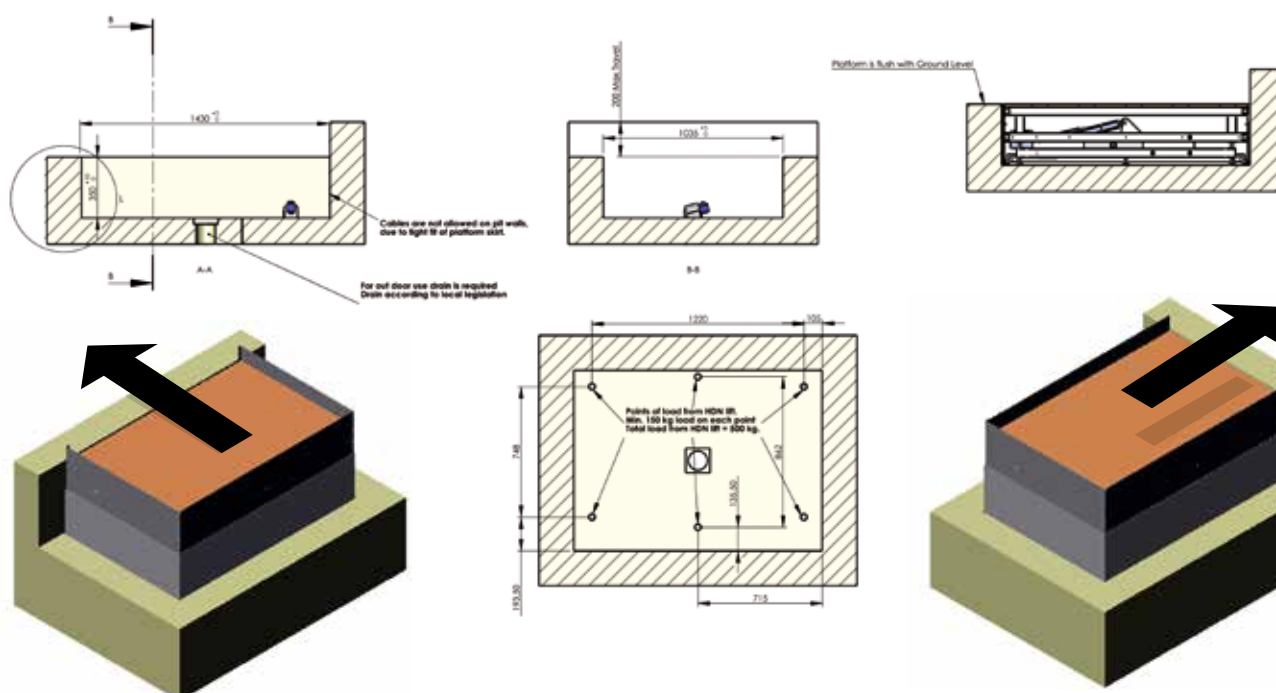

Tillval

- Övre grind.
- Fjärrstyrning.
- Utomhus utförande kvar på gjuten betongplatta.
- Stolpe på plattform med körlåda.
- Olika val av material till plattformsgolv.

Teknisk data

Lyftkapacitet	400 kg	Gropdjup	350 mm
Lyfthastighet	25 mm/sek	Ström, primär	230 V, 1-fas / 10 Ah
Lyfthöjd	0,05 m–0,5 m	Ström, sekundär	24 V DC
Plattform (BxL)	900 / 1 000 / 1 100 mm x 1 400 mm	Drivsystem	Skruv- och mutterdrift

Globus TT AB
Svalstavägen 1
611 50 Nyköping

Tel 0155-20 55 00
E-mail info@globustt.se
www.globustt.se

GLOBUS
DIREKT

Tel 0155-20 55 00
Kvalitetsservice när
du behöver det.

GRÖNA
GLOBUS

Tel 0155-20 55 00
Återanvändning på
ett miljöriktigt sätt.

Globus
TILLFÖR TILLGÄNGLIGHET®