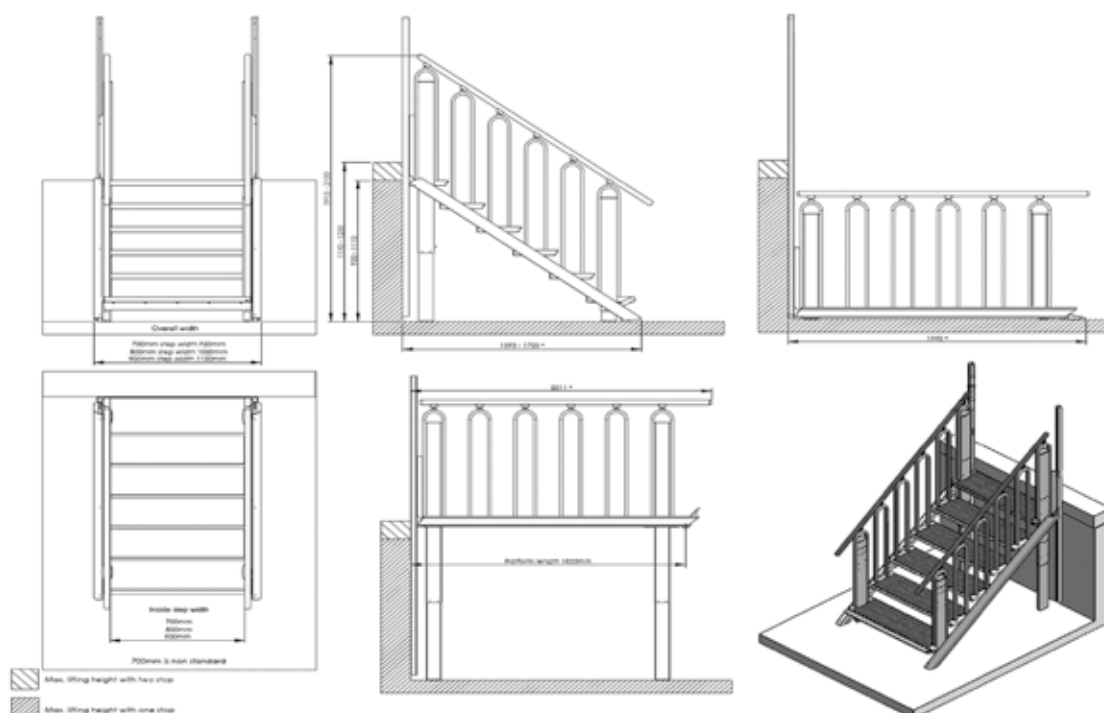

Tillval

Följande tillval kan erbjudas:

- Övre grind (sänkdörr)
- Fjärrstyrning
- Nödtelefon
- GSM uppkoppling
- Nyckelbrytare per stannplan
- Annan Färg

- Olika material för steg och handledare
- Nödsignal
- Utomhusutförande (endast installation under tak).
  Krav på gjuten betongplatta.

Vid strömavbrott

Så drivs hissen av batterier.

Teknisk data

Lyftkapacitet	400 kg	Trappmått L	931 mm–1600 mm
Lyft hastighet	Max 45 mm/sek	Lastplan mått L	1075 mm–1990 mm
Lyft höjd	0,3– 1,25 m	Ström, primär	230 V, 1-fas/10 Ah
Invändigt mått B	700/800/900/1 000 mm	Ström, sekundär	24 V DC Batteridrift
Utvändigt mått B	920/1 020/1 120/1 220 mm + säkerhetsavstånd	Drivsystem	Skruv- och mutterdrift
		Färg	AkzoNobel 900 Gris Sable

Globus TT AB
Svalstavägen 1
611 50 Nyköping

Tel 0155-20 55 00
E-mail info@globustt.se
www.globustt.se

GLOBUS
DIREKT

Tel 0155-20 55 00
Kvalitetsservice när
du behöver det.

GRÖNA
GLOBUS

Tel 0155-20 55 00
Återanvändning på
ett miljöriktigt sätt.

Globus
TILLFÖR TILLGÄNGLIGHET®