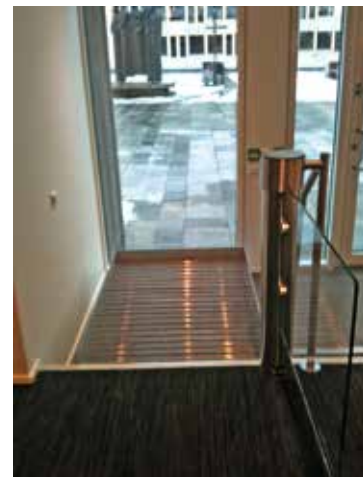

Tillval

- Övre grind.
- Fjärrstyrning.
- Utomhus utförande kvar på gjuten betongplatta.
- Stolpe på plattform med körlåda.
- Olika val av material till plattformsgolv.

Teknisk data

Lyftkapacitet	400 kg	Gropdjup	350 mm
Lyfthastighet	25 mm/sek	Ström, primär	230 V, 1-fas / 10 Ah
Lyfthöjd	0,05 m–0,5 m	Ström, sekundär	24 V DC
Plattform (BxL)	900 / 1 000 / 1 100 mm x 1 400 mm	Drivsystem	Skruv- och mutterdrift

Globus TT AB
Svalstavägen 1
611 50 Nyköping

Tel 0155-20 55 00
E-mail info@globustt.se
www.globustt.se

GLOBUS
DIREKT

Tel 0155-20 55 00
Kvalitetsservice när
du behöver det.

GRÖNA
GLOBUS

Tel 0155-20 55 00
Återanvändning på
ett miljöriktigt sätt.

Globus
TILLFÖR TILLGÄNGLIGHET®