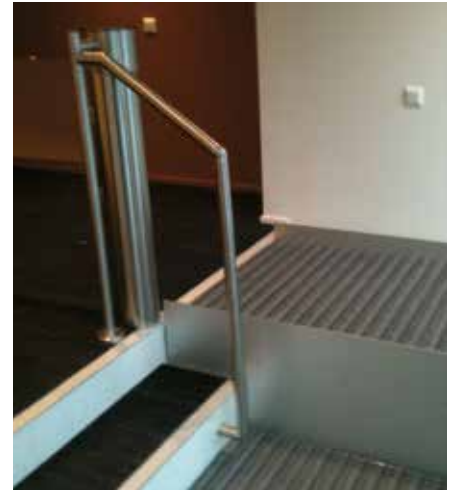

Fördelar med Globus Hermes

- Elegant och användarvänlig design
- Ingen risk för klämskada vid användande (vilket innebär att ingen speciell övervakning behövs)
- Kan integreras och vara näst intill "osynlig"
- Robust och stark design trots hissens enkelhet
- Enkel och lätt att använda för alla
- Avåkningskydd runt om skyddar den som åker från att rulla av
- En stabil lyftteknik

OM BEHOV UPPSTÅR FINNS VI HOS ER INOM 2 TIMMAR!

Välutbyggd service - För er trygghet!

I vår långtgående utbyggnad av vårt serviceprogram ingår vår riks-täckande serviceorganisation. Vi finns representerade från Kiruna i norr till Ystad i söder på mer än 100 platser vilket är viktigt, då service i allra högsta grad är färskvara. Vår serviceorganisation är flexibel och kan förändras för att passa Er. Globus jourservice når Er dygnet runt, året runt.

Teckna serviceavtal med oss. Vi servar alla fabrikat av specialhissar.

Serviceanmälan

Tel 0155-20 55 00 (dagtid och jourtid)
Jourutryckning endast för er som har jouravtal.

E-mail felanmalan@globustt.se
Ärendet behandlas nästkommande vardag. Lämna uppgift om namn, adress, telefonnummer och vilken hiss det gäller.

▣ Huvudkontor   ▣ Service/jourkontor