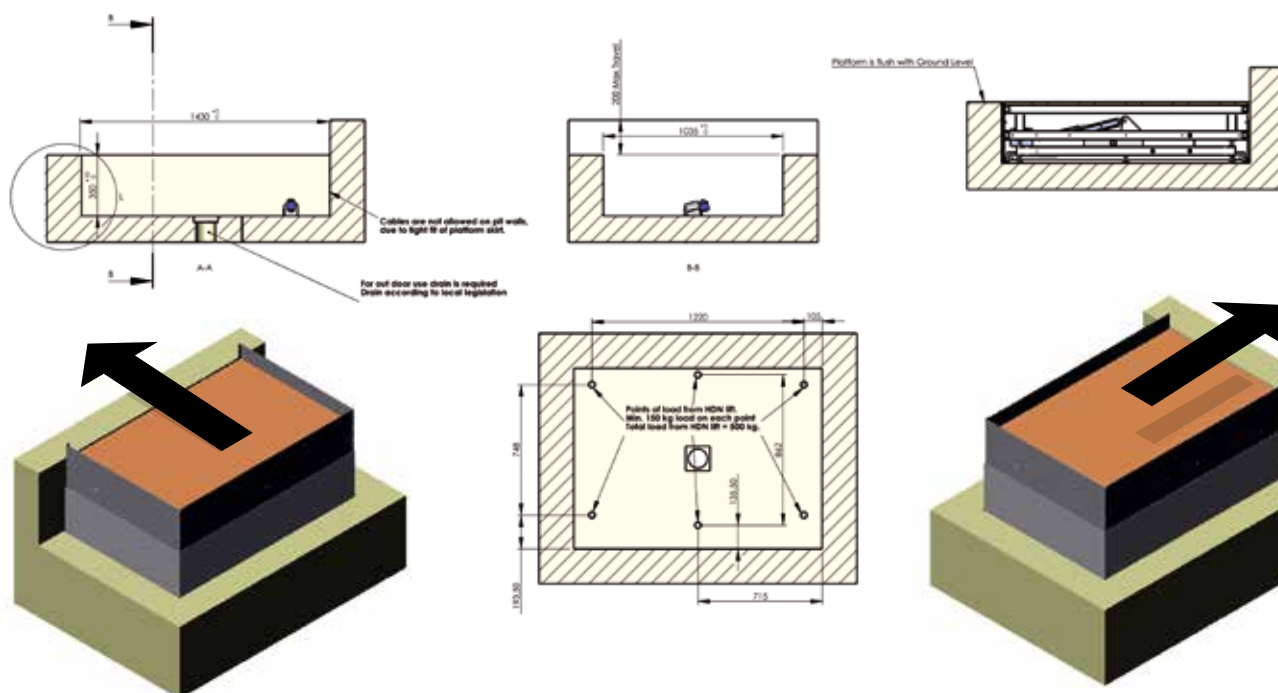

Tillval

- Övre grind.
- Fjärrstyrning.
- Utomhus utförande kvar på gjuten betongplatta.
- Stolpe på plattform med körlåda.
- Olika val av material till plattformsgolv.

Teknisk data

Lyftkapacitet	400 kg	Gropdjup	350 mm
Lyfthastighet	25 mm/sek	Ström, primär	230 V, 1-fas / 10 Ah
Lyfthöjd	0,05 m–0,5 m	Ström, sekundär	24 V DC
Plattform (BxL)	900 / 1 000 / 1 100 mm x 1 400 mm	Drivsystem	Skruv- och mutterdrift

Globus TT AB
Svalstavägen 1
611 50 Nyköping

Tel 0155-20 55 00
E-mail info@globustt.se
www.globustt.se

GLOBUS
DIREKT

Tel 0155-20 55 00
Kvalitetsservice när
du behöver det.

GRÖNA
GLOBUS

Tel 0155-20 55 00
Återanvändning på
ett miljöriktigt sätt.

Globus
TILLFÖR TILLGÄNGLIGHET®