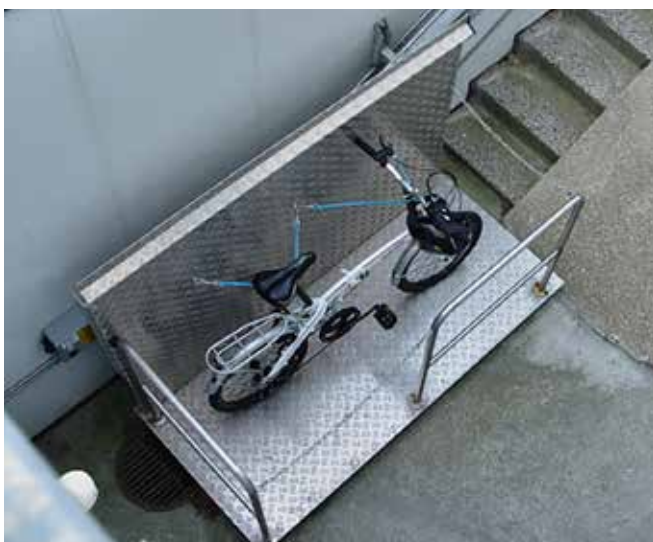

Globus Cetus TR1

OM BEHOV UPPSTÅR FINNS VI HOS ER INOM 2 TIMMAR!

Välutbyggd service - För er trygghet!

I vår långtgående utbyggnad av vårt serviceprogram ingår vår rikstäckande serviceorganisation. Vi finns representerade från Kiruna i norr till Ystad i söder på mer än 100 platser vilket är viktigt, då service i allra högsta grad är färskvara. Vår serviceorganisation är flexibel och kan förändras för att passa Er. Globus jourservice når Er dygnet runt, året runt.

Teckna serviceavtal med oss. Vi serverar alla fabrikat av specialhissar.

Serviceanmälan

Tel 0155-20 55 00 (dagtid och jourtid)
Jourutryckning endast för er som har jouravtal.

E-mail felanmalan@globustt.se
Ärendet behandlas nästkommande vardag. Lämna uppgift om namn, adress, telefonnummer och vilken hiss det gäller.