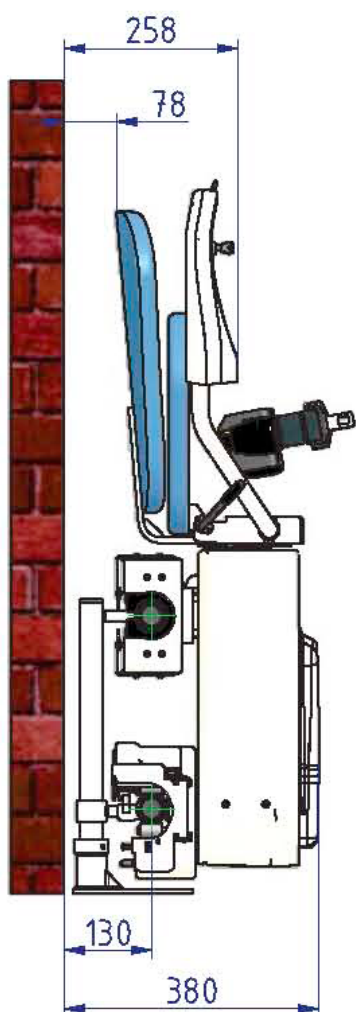

▣ Huvudkontor ▣ Service/jourkontor

Måttuppgifter

Alla mått är i mm.
Det är nominella värden som kan variera beroende trappans konfiguration.

Tillbehör:

- 145 kg (max 25 m)
- Utomhusinstallation max 15 m (-15C°)
- 564 mm mellan armstöd
- Automatisk vridning av stol. Max 130 kg (std)
- Automatisk uppfällning av fotplatta