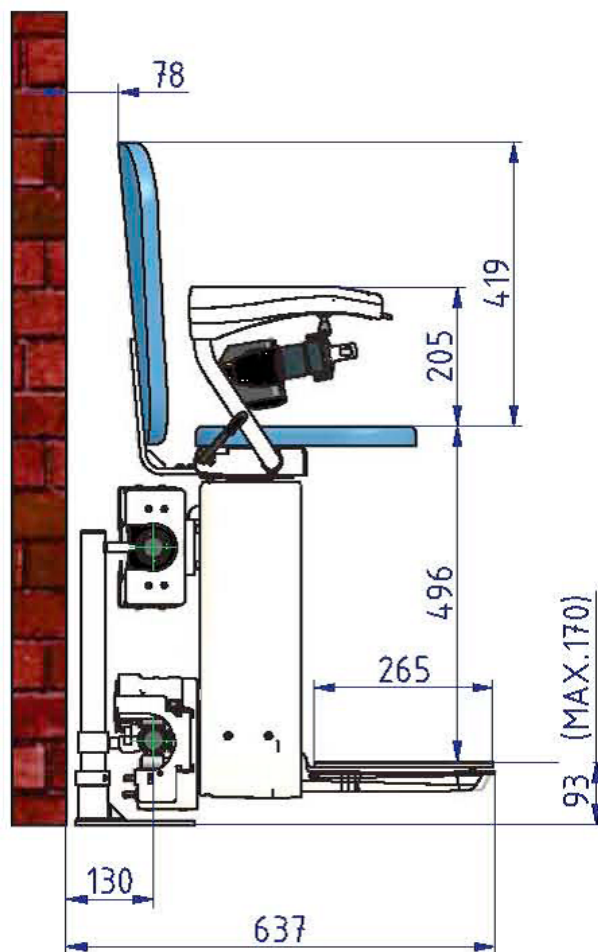

▣ Huvudkontor ▣ Service/jourkontor

Måttuppgifter

Alla mått är i mm.
Det är nominella värden som kan variera beroende trappans konfiguration.

Tillbehör:

- 145 kg (max 25 m)
- Utomhusinstallation max 15 m (-15C°)
- 564 mm mellan armstöd
- Automatisk vridning av stol. Max 130 kg (std)
- Automatisk uppfällning av fotplatta