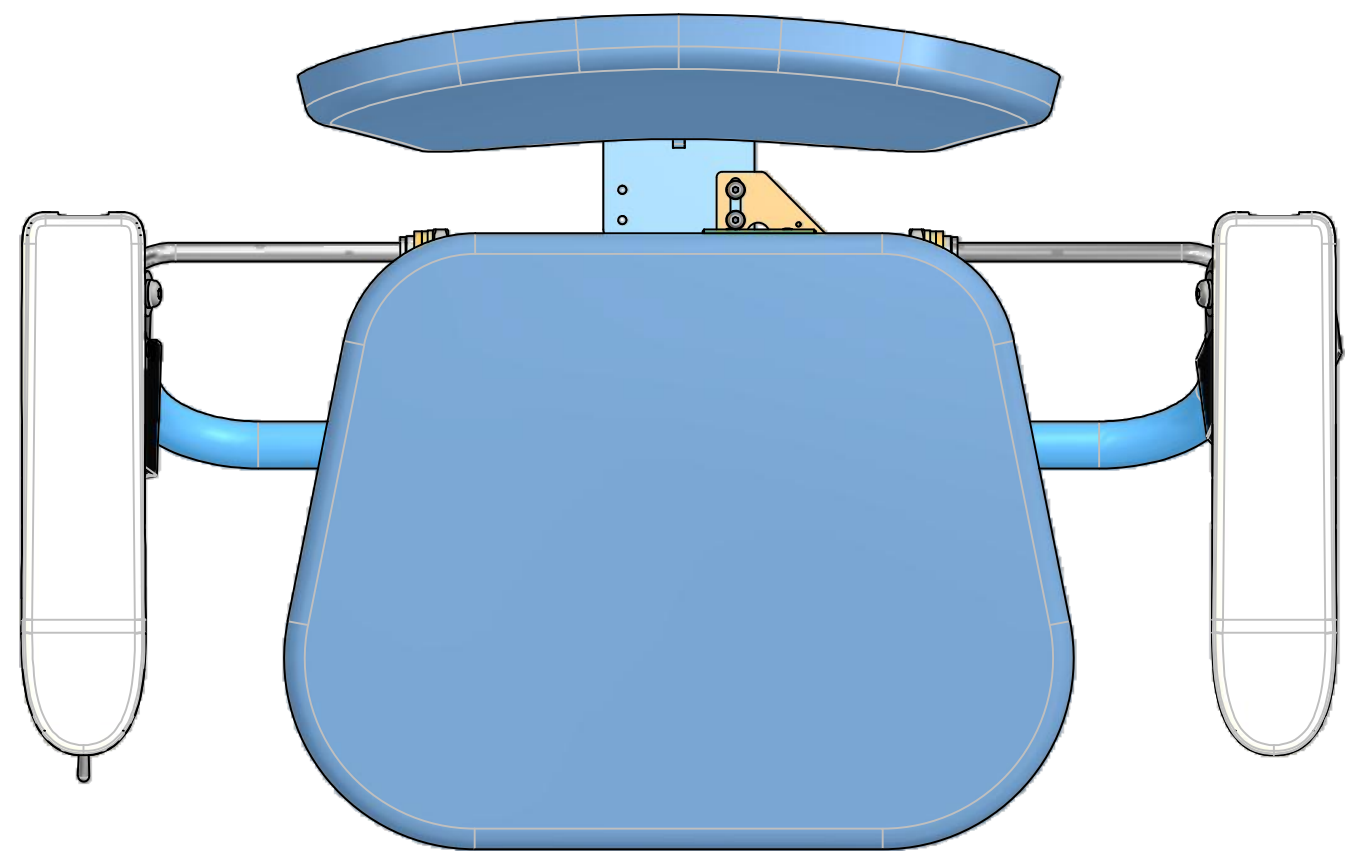

0 50 100

11	1	TRUBKA PODRUČKY P +50		C15511-000-50		0,799 kg
10	1	TRUBKA PODRUČKY L +50		C15511-000-00		0,798 kg
6	1	PÁKA KRÁTKÁ +50		C15161-000-00		0,216 kg
5	1	PÁKA DLOUHÁ +50		C15151-000-00		0,268 kg
Poz	Ks	Název-Rozměr	Polotovary	Číslo výkresu	Materiál	Hmotnost
Polotovary:						Tolerování: ISO 8015
Materiál:			Hmotnost: 15,989 kg			Přesnost: ISO 2768 mK
Úprava povrchu:						Promítání:
List: 1	Listů: 1					
Měřítko: 1 : 4	Formát: A3	Kreslil: Šácha	Datum: 19.9.2014	Klíč: 98138	Index	
Název: SEDAČKA LEVÁ +50				Číslo výkresu: C15010-000-00		