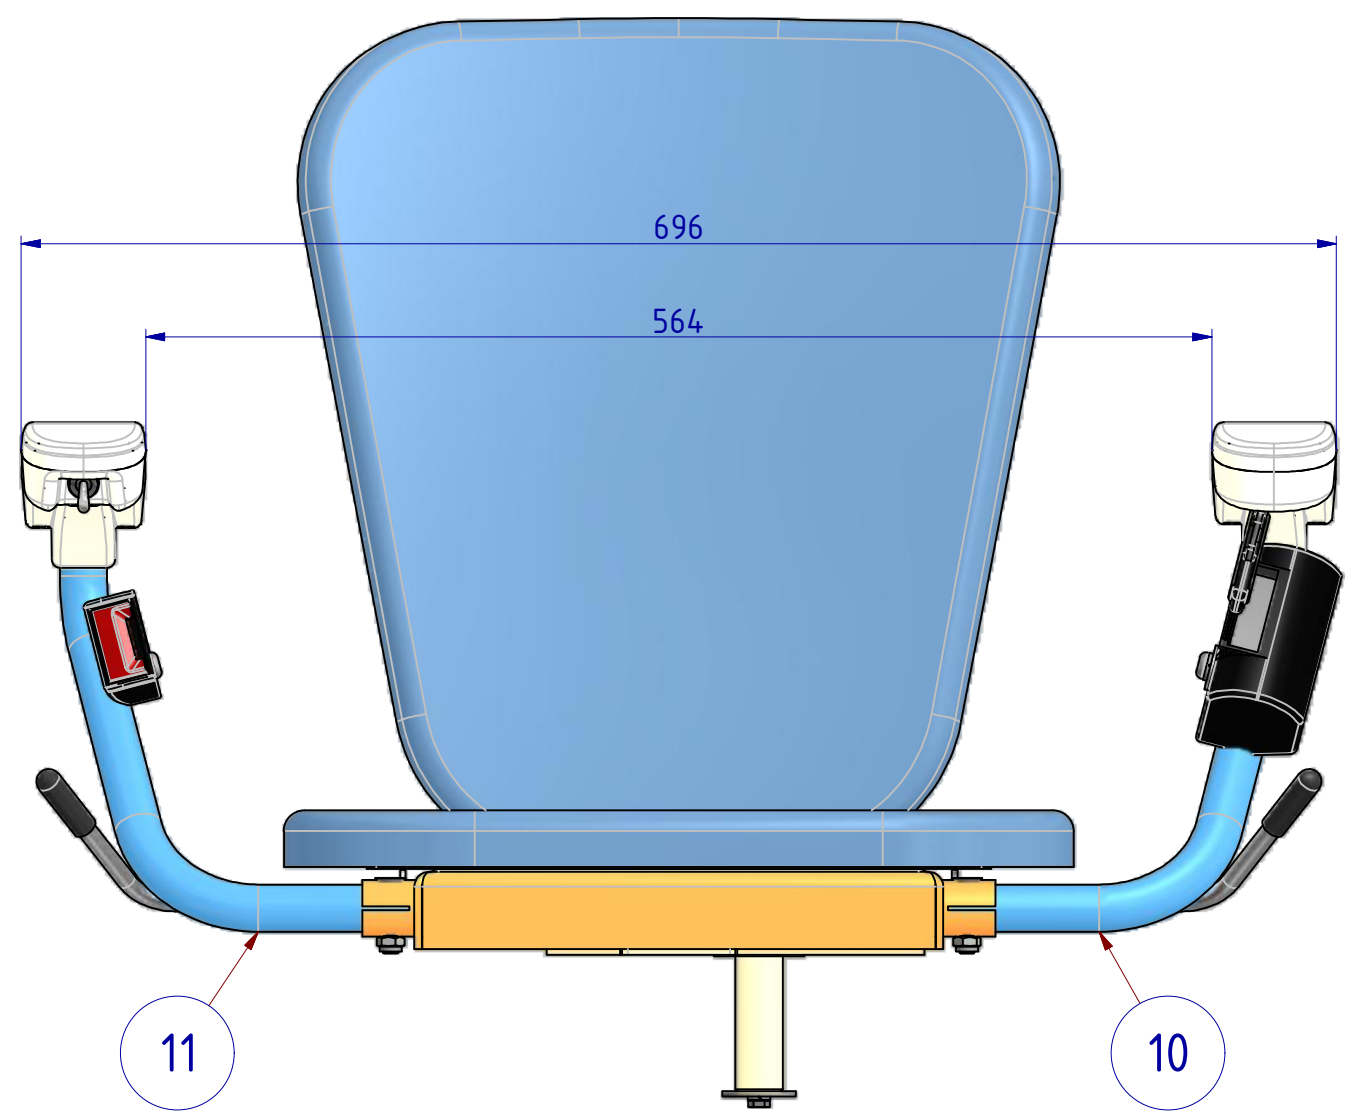

0 50 100

11	1	TRUBKA PODRUČKY P +50		C15511-000-50		0,799 kg
10	1	TRUBKA PODRUČKY L +50		C15511-000-00		0,798 kg
6	1	PÁKA KRÁTKÁ +50		C15161-000-00		0,216 kg
5	1	PÁKA DLOUHÁ +50		C15151-000-00		0,268 kg
Poz	Ks	Název-Rozměr	Polotovary	Číslo výkresu	Materiál	Hmotnost
Polotovary:						Tolerování: ISO 8015
Materiál:			Hmotnost: 15,989 kg			Přesnost: ISO 2768 mK
Úprava povrchu:						Promítání:
List: 1	Listů: 1					
Měřítko: 1 : 4	Formát: A3	Kreslil: Šácha	Datum: 19.9.2014	Klíč: 98138	Index	
Název: SEDAČKA LEVÁ +50				Číslo výkresu: C15010-000-00		