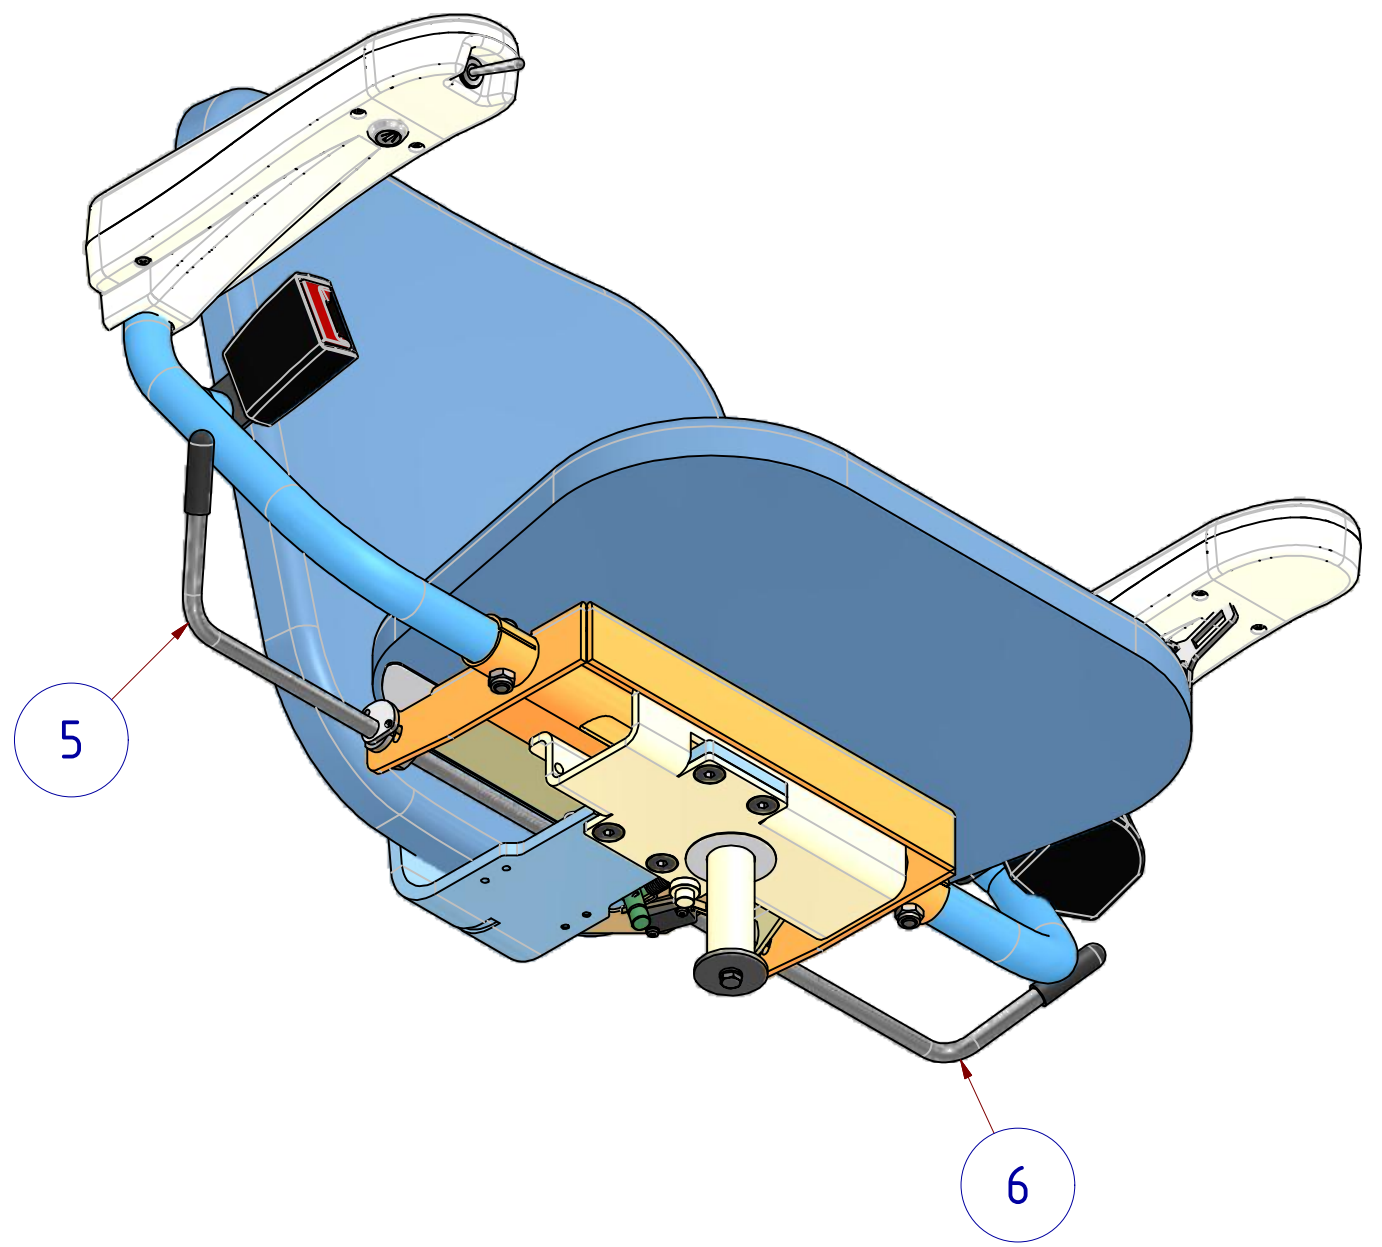

0 50 100

11	1	TRUBKA PODRUČKY P +50		C15511-000-50		0,799 kg
10	1	TRUBKA PODRUČKY L +50		C15511-000-00		0,798 kg
6	1	PÁKA KRÁTKÁ +50		C15161-000-00		0,216 kg
5	1	PÁKA DLOUHÁ +50		C15151-000-00		0,268 kg
Poz	Ks	Název-Rozměr	Polotovary	Číslo výkresu	Materiál	Hmotnost
Polotovary:						Tolerování: ISO 8015
Materiál:			Hmotnost: 15,989 kg			Přesnost: ISO 2768 mK
Úprava povrchu:						Promítání:
List: 1	Listů: 1					
Měřítko: 1 : 4	Formát: A3	Kreslil: Šácha	Datum: 19.9.2014	Klíč: 98138	Index	
Název: SEDAČKA LEVÁ +50				Číslo výkresu: C15010-000-00		