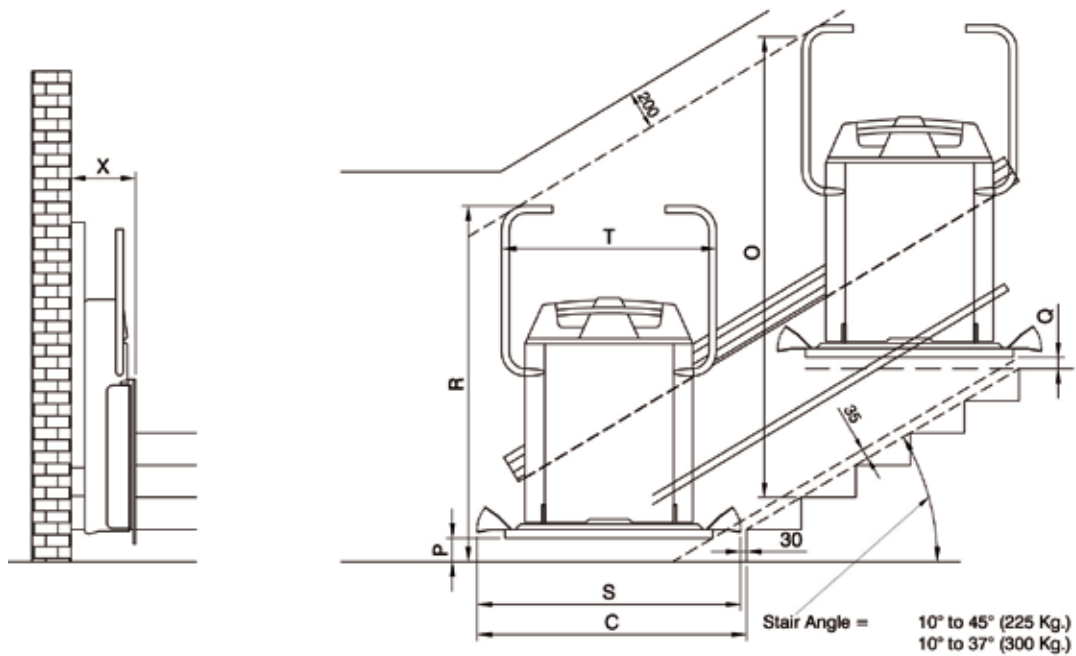

	1250 X 800	1000 X 800	1000 X 700
R	1705	1705	1705
S	1600	1350	1350
T	1210	1100	1100
U	1250	1000	1000
V	800	800	700
X	300**	300**	300**
Y	1050**	1050**	950**
Z*	1200**	1200**	1100**

Globus Orion – standard

	1250 x 800	1000 x 800	1000 x 700
P ***	55-175	55-175	55-175
Q ***	35-155	35-155	35-155
R	1705	1705	1705
S	1600	1350	1350
T	1210	1100	1100
U	1250	1000	1000
V	800	800	700
X	345**	345**	345**
Y	1095**	1095**	995**
Z*	1245**	1245**	1145**