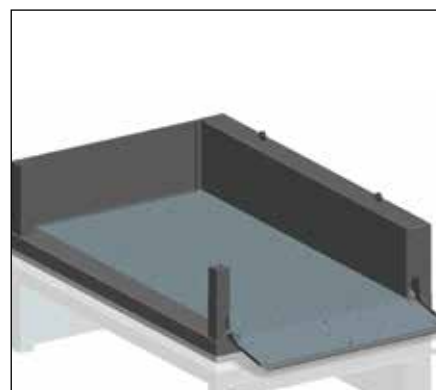

**Lyftplattform
för vertikala lyft**

Sirius EXTRA

**Tillbehör:
Automatiska
dörröppnare**

Tillbehör:
Inglasade sidor

Produkterna på bilderna kan vara extrautrustade

Användbarhet

Ett bra val av hiss

Globus Sirius EXTRA är den idealiska lösningen för privat och offentlig miljö där till exempel trappor eller entréplan med nivåskillnader utgör ett hinder för funktionshindrade personer eller där nivåförflyttning behöver underlättas av andra skäl. Hissen har en batteri-backup som standard vilket innebär att den klarar minst 10 driftcyklar med full lastvikt vid till exempel strömavbrott.

Säkerhet

För att förhindra risk för klämskador när plattformen sänks, är plattformens undersida täckt med en brytarplatta, som stoppar hissen omedelbart vid kontakt med något föremål.

Om och kring hissen

Globus Sirius EXTRA är en hydrauldriven plattformshiss som är särskilt lämpad för utomhusbruk. Globus Sirius EXTRA behöver ingen hissgrop, då den har inbyggd ramp.

Enkel att använda

Enkeldörr, av typen slagdörr, öppnas lätt. Dörren låses automatiskt vid färd. Hissen manövreras med hålldon – d.v.s. den stannar när man släpper ”knappen”.

Tillval

- Automatiska dörröppnare
- Plattform XL 1100 x 1400 mm
- 340 kg lyftkapacitet
- Telefon
- På/Avkörning i vinkel

Teknisk data

Lyftkapacitet	280 kg	Ström, primär	230 V, 1-fas/10 Ah
Lyfthastighet	Max 0,15 m/sek	Ström, sekundär	24 V DC
Lyfthöjd	0 – 1,0 m	Drivsystem	Hydrauliskt integrerat
Invändigt mått	800/900/1 100 mm x 1 400 mm (BxL)	Dörr	En enkeldörr, övre plan
Utvändigt mått	1 080 mm x 1 810 mm (BxL) + säkerhetsavstånd		