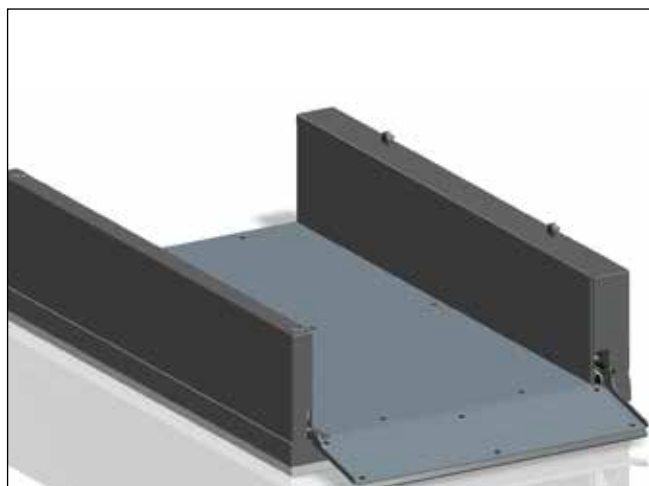

**Lyftplattform
för vertikala lyft**

Sirius EXTRA

**Tillbehör:
Automatiska
dörröppnare**

Tillbehör:
Inglasade sidor

Produkterna på bilderna kan vara extrautrustade

Användbarhet

Ett bra val av hiss

Globus Sirius EXTRA är den idealiska lösningen för privat och offentlig miljö där till exempel trappor eller entréplan med nivåskillnader utgör ett hinder för funktionshindrade personer eller där nivåförflyttning behöver underlättas av andra skäl. Hissen har en batteri-backup som standard vilket innebär att den klarar minst 10 driftcyklar med full lastvikt vid till exempel strömavbrott.

Säkerhet

För att förhindra risk för klämskador när plattformen sänks, är plattformens undersida täckt med en brytarplatta, som stoppar hissen omedelbart vid kontakt med något föremål.

Om och kring hissen

Globus Sirius EXTRA är en hydrauldriven plattformshiss som är särskilt lämpad för utomhusbruk. Globus Sirius EXTRA behöver ingen hissgrop, då den har inbyggd ramp.

Enkel att använda

Enkeldörr, av typen slagdörr, öppnas lätt. Dörren låses automatiskt vid färd. Hissen manövreras med hålldon – d.v.s. den stannar när man släpper ”knappen”.

Tillval

- Automatiska dörröppnare
- Plattform XL 1100 x 1400 mm
- 340 kg lyftkapacitet
- Telefon
- På/Avkörning i vinkel

Teknisk data

Lyftkapacitet	280 kg	Ström, primär	230 V, 1-fas/10 Ah
Lyfthastighet	Max 0,15 m/sek	Ström, sekundär	24 V DC
Lyfthöjd	0 – 1,0 m	Drivsystem	Hydrauliskt integrerat
Invändigt mått	800/900/1 100 mm x 1 400 mm (BxL)	Dörr	En enkeldörr, övre plan
Utvändigt mått	1 080 mm x 1 810 mm (BxL) + säkerhetsavstånd		