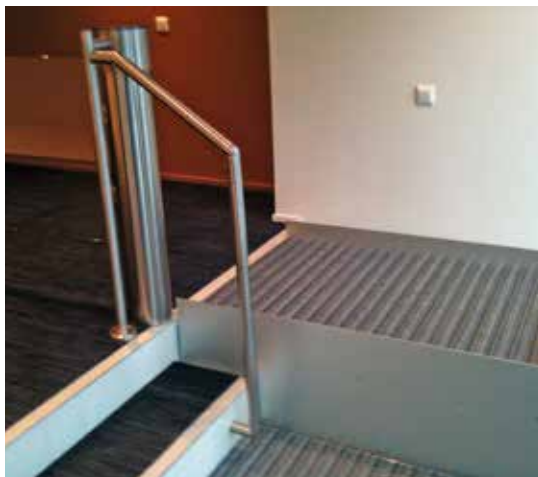

Tillval

- Övre grind.
- Fjärrstyrning.
- Utomhus utförande kvar på gjuten betongplatta.
- Stolpe på plattform med körlåda.
- Olika val av material till plattformsgolv.

Teknisk data

Lyftkapacitet	400 kg	Gropdjup	350 mm
Lyfthastighet	25 mm/sek	Ström, primär	230 V, 1-fas / 10 Ah
Lyfthöjd	0,05 m–0,5 m	Ström, sekundär	24 V DC
Plattform (BxL)	900 / 1 000 / 1 100 mm x 1 400 mm	Drivsystem	Skruv- och mutterdrift

Globus TT AB
Svalstavägen 1
611 50 Nyköping

Tel 0155-20 55 00
E-mail info@globustt.se
www.globustt.se

GLOBUS
DIREKT

Tel 0155-20 55 00
Kvalitetsservice när
du behöver det.

GRÖNA
GLOBUS

Tel 0155-20 55 00
Återanvändning på
ett miljöriktigt sätt.

Globus
TILLFÖR TILLGÄNGLIGHET®