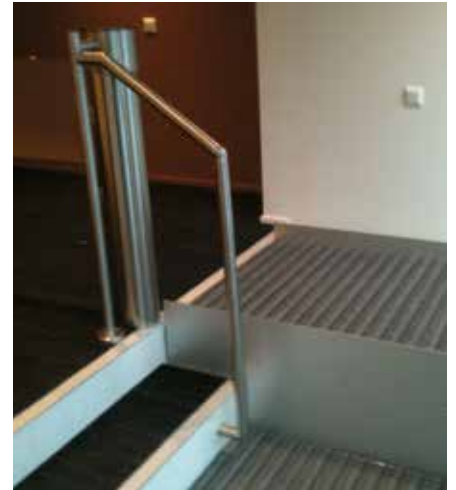

Fördelar med Globus Hermes

- Elegant och användarvänlig design
- Ingen risk för klämskada vid användande (vilket innebär att ingen speciell övervakning behövs)
- Kan integreras och vara näst intill "osynlig"
- Robust och stark design trots hissens enkelhet
- Enkel och lätt att använda för alla
- Avåkningskydd runt om skyddar den som åker från att rulla av
- En stabil lyftteknik

OM BEHOV UPPSTÅR FINNS VI HOS ER INOM 2 TIMMAR!

Välutbyggd service - För er trygghet!

I vår långtgående utbyggnad av vårt serviceprogram ingår vår riks-täckande serviceorganisation. Vi finns representerade från Kiruna i norr till Ystad i söder på mer än 100 platser vilket är viktigt, då service i allra högsta grad är färskvara. Vår serviceorganisation är flexibel och kan förändras för att passa Er. Globus jourservice når Er dygnet runt, året runt.

Teckna serviceavtal med oss. Vi servar alla fabrikat av specialhissar.

Serviceanmälan

Tel 0155-20 55 00 (dagtid och jourtid)
Jourutryckning endast för er som har jouravtal.

E-mail felanmalan@globustt.se
Ärendet behandlas nästkommande vardag. Lämna uppgift om namn, adress, telefonnummer och vilken hiss det gäller.

▣ Huvudkontor   ▣ Service/jourkontor