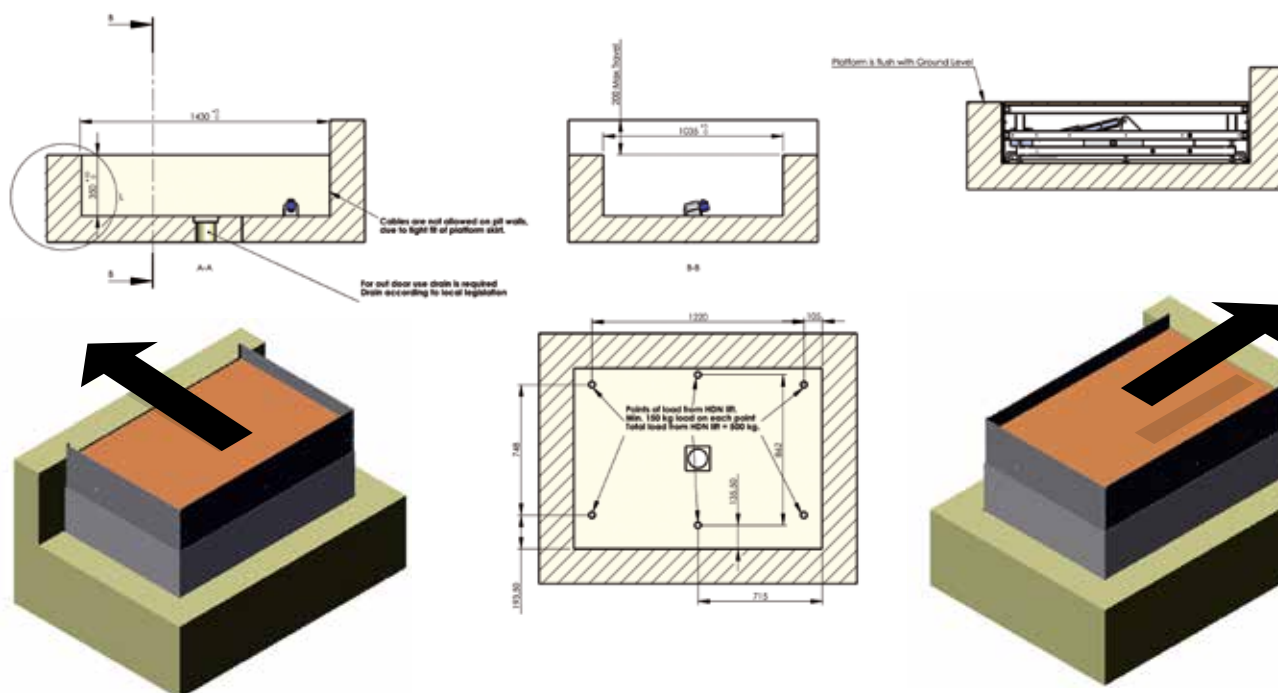

Tillval

- Övre grind.
- Fjärrstyrning.
- Utomhus utförande kvar på gjuten betongplatta.
- Stolpe på plattform med körlåda.
- Olika val av material till plattformsgolv.

Teknisk data

Lyftkapacitet	400 kg	Gropdjup	350 mm
Lyfthastighet	25 mm/sek	Ström, primär	230 V, 1-fas / 10 Ah
Lyfthöjd	0,05 m–0,5 m	Ström, sekundär	24 V DC
Plattform (BxL)	900 / 1 000 / 1 100 mm x 1 400 mm	Drivsystem	Skruv- och mutterdrift

Globus TT AB
Svalstavägen 1
611 50 Nyköping

Tel 0155-20 55 00
E-mail info@globustt.se
www.globustt.se

GLOBUS
DIREKT

Tel 0155-20 55 00
Kvalitetsservice när
du behöver det.

GRÖNA
GLOBUS

Tel 0155-20 55 00
Återanvändning på
ett miljöriktigt sätt.

Globus
TILLFÖR TILLGÄNGLIGHET®