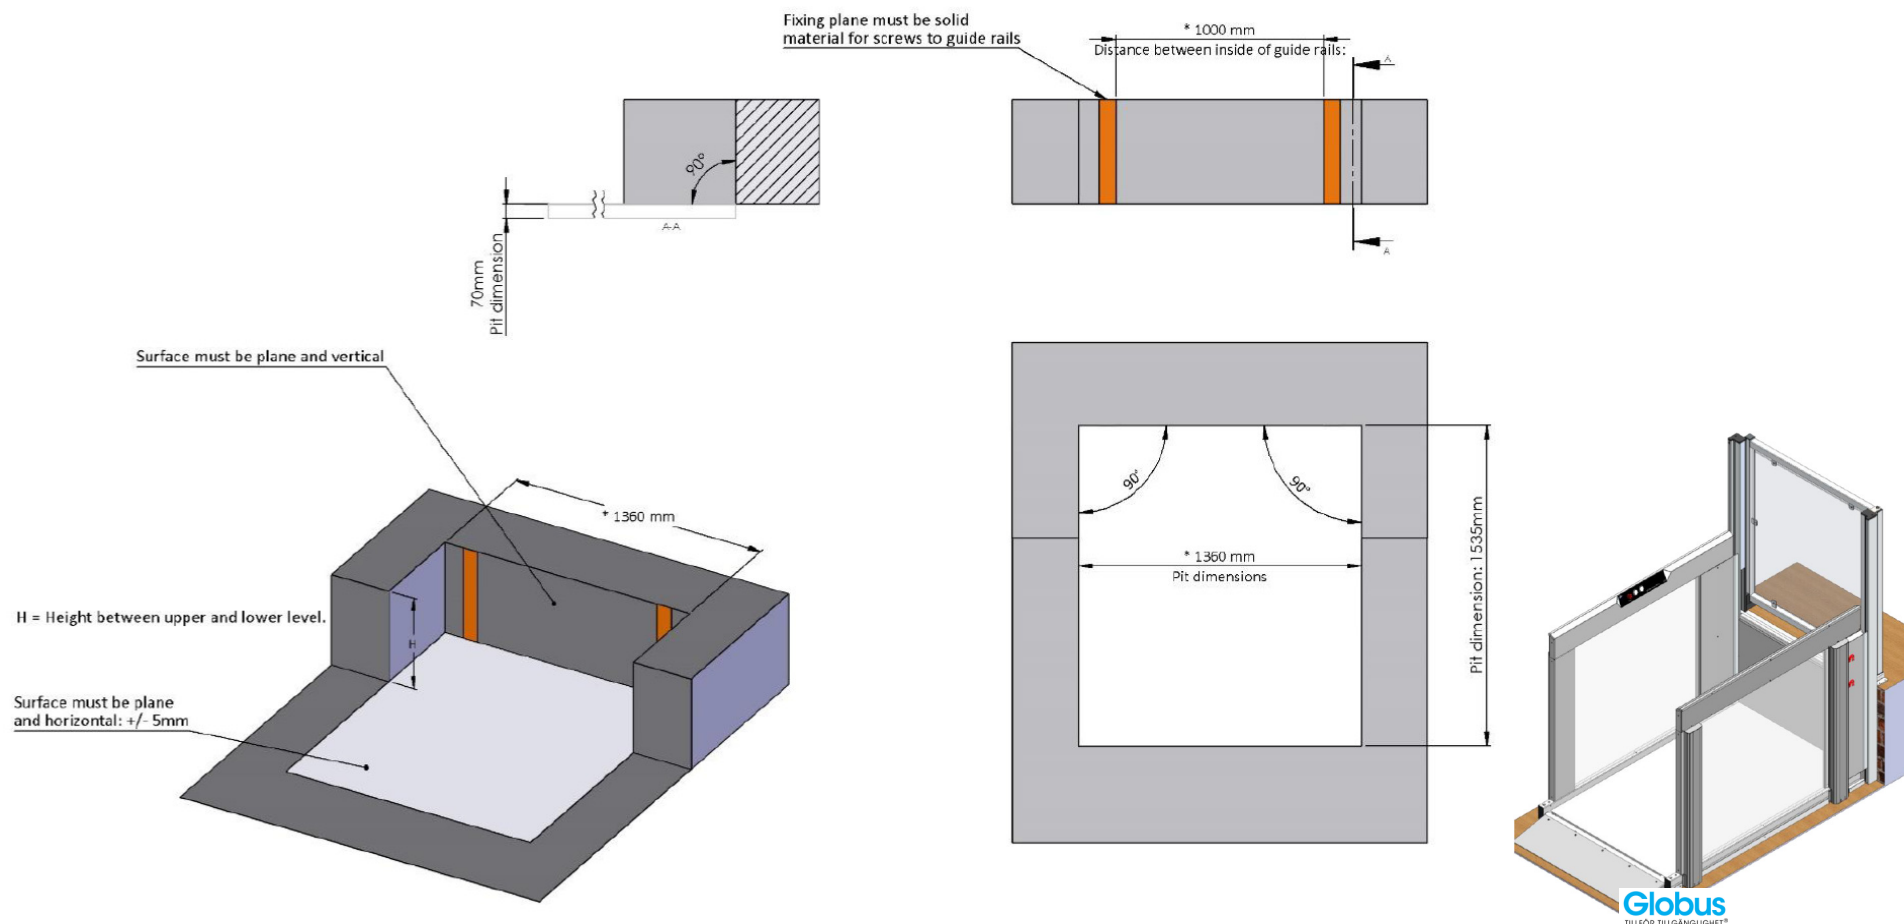

# Globus Halo plattform 1100x1400. Utomhus krav gjuten betongplatta

**Ev. grop:** Djup 70 mm. Längd 1535 mm. Bredd 1360 mm + säkerhetsavstånd per sida min 100 till ev. jämn/slät vägg alt. 400 till ojämn vägg trappa eller dyligt.