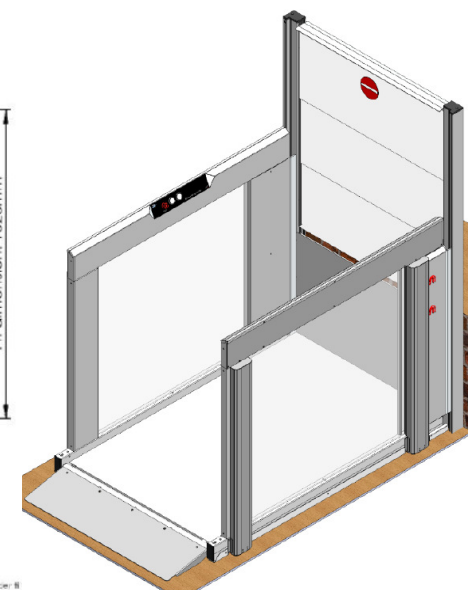

Globus Halo plattform 800 / 900x1400. Utomhus krav gjuten betongplatta

Ev. gropp: Djup 70 mm. Längd 1520 mm. Bredd 1060 / 1160 mm + säkerhetsavstånd per sida min 100 till ev. jämn/slät vägg alt. 400 till ojämn vägg trappa eller dyligt.