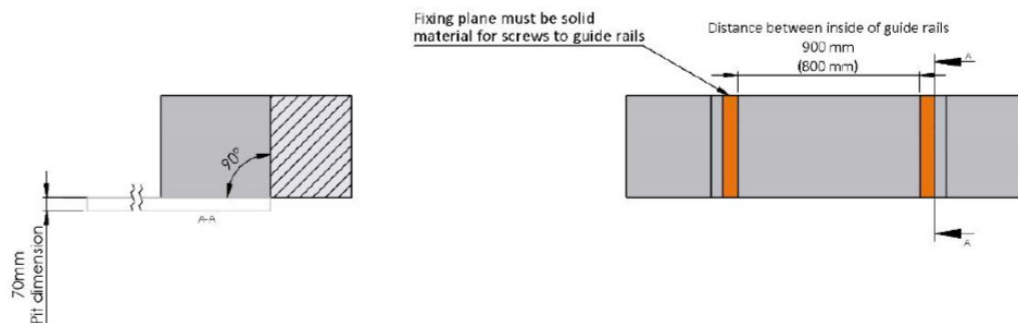

Globus Halo plattform 800 / 900x1400. Utomhus krav gjuten betongplatta

Ev. gropp: Djup 70 mm. Längd 1520 mm. Bredd 1060 / 1160 mm + säkerhetsavstånd per sida min 100 till ev. jämn/slät vägg alt. 400 till ojämn vägg trappa eller dyligt.