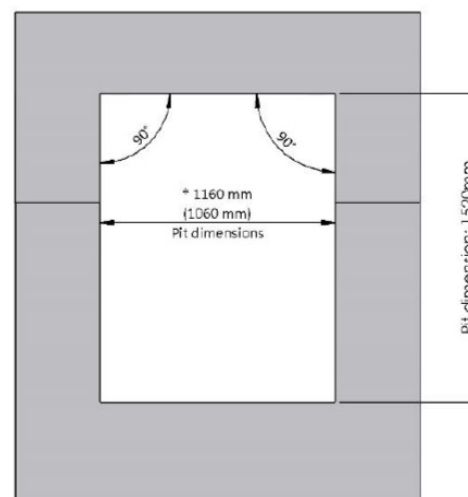

Globus Halo plattform 800 / 900x1400. Utomhus krav gjuten betongplatta

Ev. gropp: Djup 70 mm. Längd 1520 mm. Bredd 1060 / 1160 mm + säkerhetsavstånd per sida min 100 till ev. jämn/slät vägg alt. 400 till ojämn vägg trappa eller dyligt.