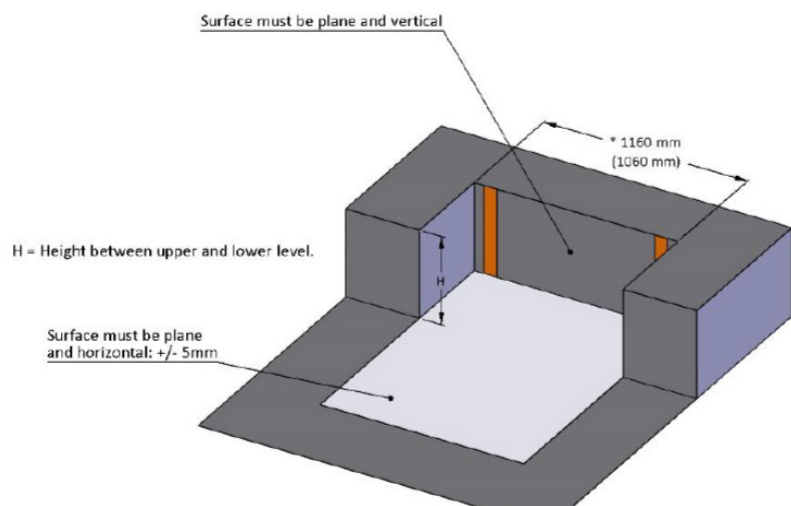

Globus Halo plattform 800 / 900x1400. Utomhus krav gjuten betongplatta

Ev. gropp: Djup 70 mm. Längd 1520 mm. Bredd 1060 / 1160 mm + säkerhetsavstånd per sida min 100 till ev. jämn/slät vägg alt. 400 till ojämn vägg trappa eller dyligt.