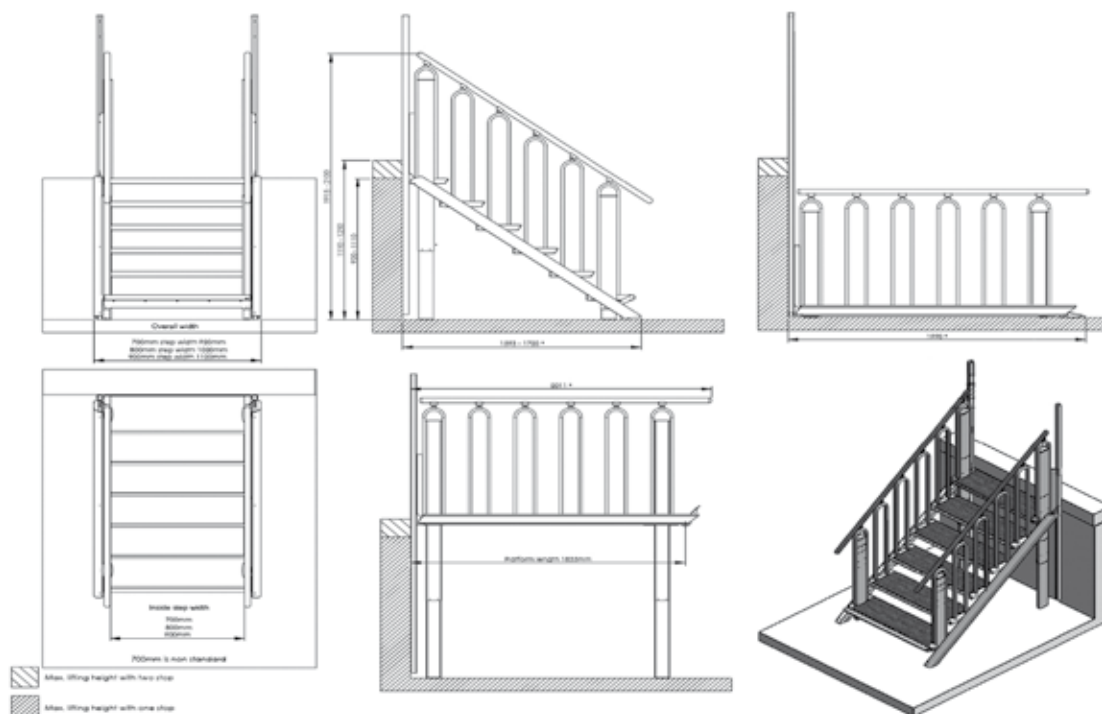

Tillval

Följande tillval kan erbjudas:

- Övre grind (sänkdörr)
- Fjärrstyrning
- Nödtelefon
- GSM uppkoppling
- Nyckelbrytare per stannplan
- Annan Färg

- Olika material för steg och handledare
- Nödsignal
- Utomhusutförande (endast installation under tak).
  Krav på gjuten betongplatta.

Vid strömavbrott

Så drivs hissen av batterier.

Teknisk data

Lyftkapacitet	400 kg
Lyft hastighet	Max 45 mm/sek
Lyfthöjd	0,3– 1,25 m
Invändigt mått B	700/800/900/1 000 mm
Utvändigt mått B	920/1 020/1 120/1 220 mm + säkerhetsavstånd

Trappmått L	931 mm–1600 mm
Lastplan mått L	1075 mm–1990 mm
Ström, primär	230 V, 1-fas/10 Ah
Ström, sekundär	24 V DC Batteridrift
Drivsystem	Skruv- och mutterdrift
Färg	AkzoNobel 900 Gris Sable

Globus TT AB
Svalstavägen 1
611 50 Nyköping

GLOBUS
DIREKT

GRÖNA
GLOBUS

Tel 0155-20 55 00
E-mail info@globustt.se
www.globustt.se

Tel 0155-20 55 00
Kvalitetsservice när
du behöver det.

Tel 0155-20 55 00
Återanvändning på
ett miljöriktigt sätt.

Globus
TILLFÖR TILLGÄNGLIGHET®