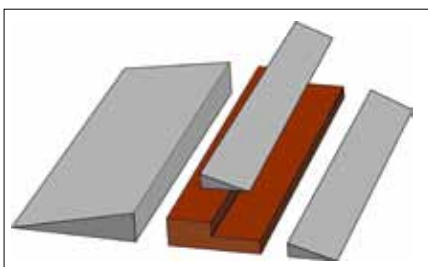

Destruktion

- Sorteras som gummi

Kontakta oss för mer information och varuprover!

Globus TT AB
Svalstavägen 1
611 50 Nyköping

Tel 0155-20 55 00
E-mail info@globustt.se
www.globustt.se

GLOBUS
DIREKT

Tel 0155-20 55 00
Kvalitetsservice när
du behöver det.

GRÖNA
GLOBUS

Tel 0155-20 55 00
Återanvändning på
ett miljöriktigt sätt.

Globus
TILLFÖR TILLGÄNGLIGHET®