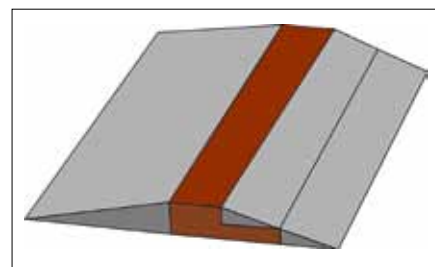

Destruktion

- Sorteras som gummi

Kontakta oss för mer information och varuprover!

Globus TT AB
Svalstavägen 1
611 50 Nyköping

Tel 0155-20 55 00
E-mail info@globustt.se
www.globustt.se

GLOBUS
DIREKT

Tel 0155-20 55 00
Kvalitetsservice när
du behöver det.

GRÖNA
GLOBUS

Tel 0155-20 55 00
Återanvändning på
ett miljöriktigt sätt.

Globus
TILLFÖR TILLGÄNGLIGHET®