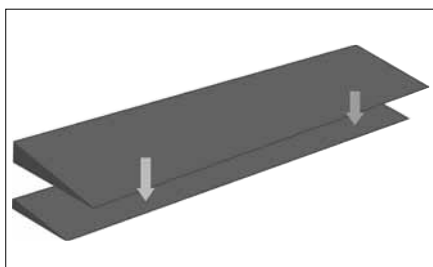

Destruktion

- Sorteras som gummi

Kontakta oss för mer information och varuprover!

Globus TT AB
Svalstavägen 1
611 50 Nyköping

Tel 0155-20 55 00
E-mail info@globustt.se
www.globustt.se

GLOBUS
DIREKT

Tel 0155-20 55 00
Kvalitetsservice när
du behöver det.

GRÖNA
GLOBUS

Tel 0155-20 55 00
Återanvändning på
ett miljöriktigt sätt.

Globus
TILLFÖR TILLGÄNGLIGHET®