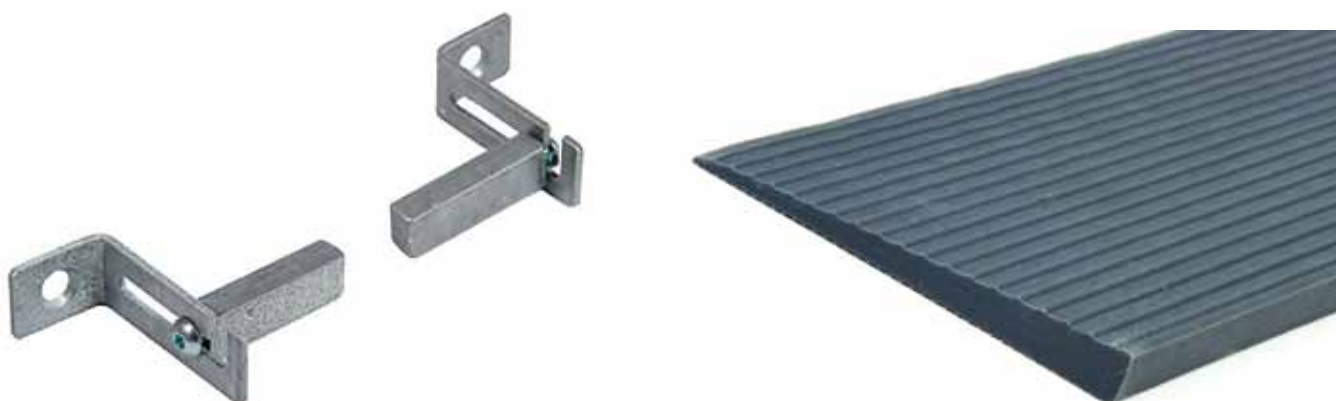

Gummi Ramp

Globus Tröskelramper i gummi

En enkel och kostnadseffektiv lösning på ett vanligt problem.

Tröskelramperna finns i olika höjder och placeras intill tröskeln. Gummiramperna används överallt där det finns hinder. De vanligaste ytorna är badrum, sovrum, hall, vardagsrum och kök. Kostnadsbesparingen är stor då ingen ombyggnad behövs. Tröskelramperna av gummi och går att använda inom och utomhus. Tål upp till 300 kg belastning. Gummiramperna följer smidigt skeva golv.

De är lätta att torka av och kan tas bort utan påverkan på golv eller tröskel. Översidan är räfflad för att fötter och hjul skall få grepp. Det går att lägga ramperna på varandra för att släta ut en tröskel eller bygga upp en höjd. Kanterna är raka. Ramperna kapas enkelt till önskad bredd med en brytbladskniv eller fintandad såg.

Den berörde får snabbt hjälp eftersom alla inblandade lätt klarar av att montera rampen på egen hand. Tröskelramperna finns i höjd 4-60 mm. Bredd 900 mm. Lagervara. Gummirampen kan återanvändas igen.

Fixera rampen