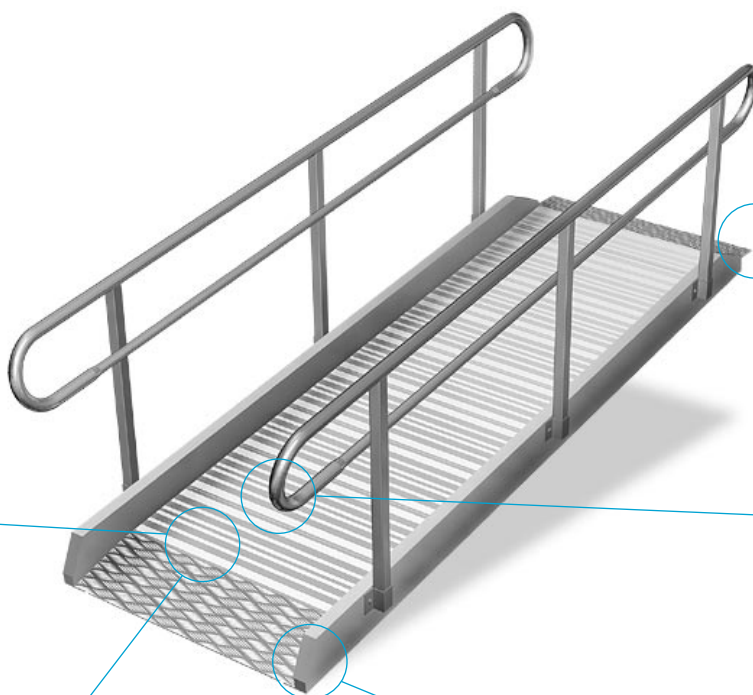

Avåkningsprofil

Anslutning mot bro- eller vilplan med avåkningsprofil.