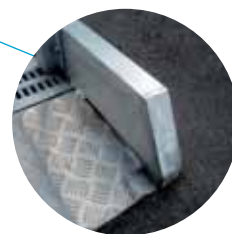

**Enkel att montera.
Enkel att anpassa.**

Fribärande Modulramp

Globus fribärande modulramp är en flexibel, stark och lättmonterad ramp som enkelt kan anpassas efter dina specifika förutsättningar och behov. Globus modulramp byggs i aluminium och den starka konstruktionen gör vår ramp till det bästa alternativet för dig med höga krav på beständighet, estetik och passform. Globus modulramp är helt fribärande och behöver därmed inga extra stödben.

Globus fribärande modulramp är halkskyddad med tvärräfflor som standard och går enkelt att komplettera med eleganta räcken, vilplan och trappa.

Fördelar:
Enkelhet
Flexibilitet
Funktion
Ekonomi

Passar väl in i de flesta utrymmen och miljöer.

Räfflor på gångytan ökar säkerheten.

Räcke

Greppvänligt räcke med svängda hörn.

Ren gångduk

Försedd med avrinningskanaler. Lätt att sopa ren från snö och is.

Gå säkert!

När man trampar ner på profilen "sjunker" skons sula in i den 7 mm breda tvärräfflingen och ger ett bra fotfäste.

Återanvändbar!

Rampens hållbara konstruktion gör att den lätt kan demonteras och återanvändas.

Avåkningskydd

Kraftig balk ger en stabil och säker ramp.

Fördelar:

- Enkelhet
- Flexibilitet
- Funktion
- Ekonomi