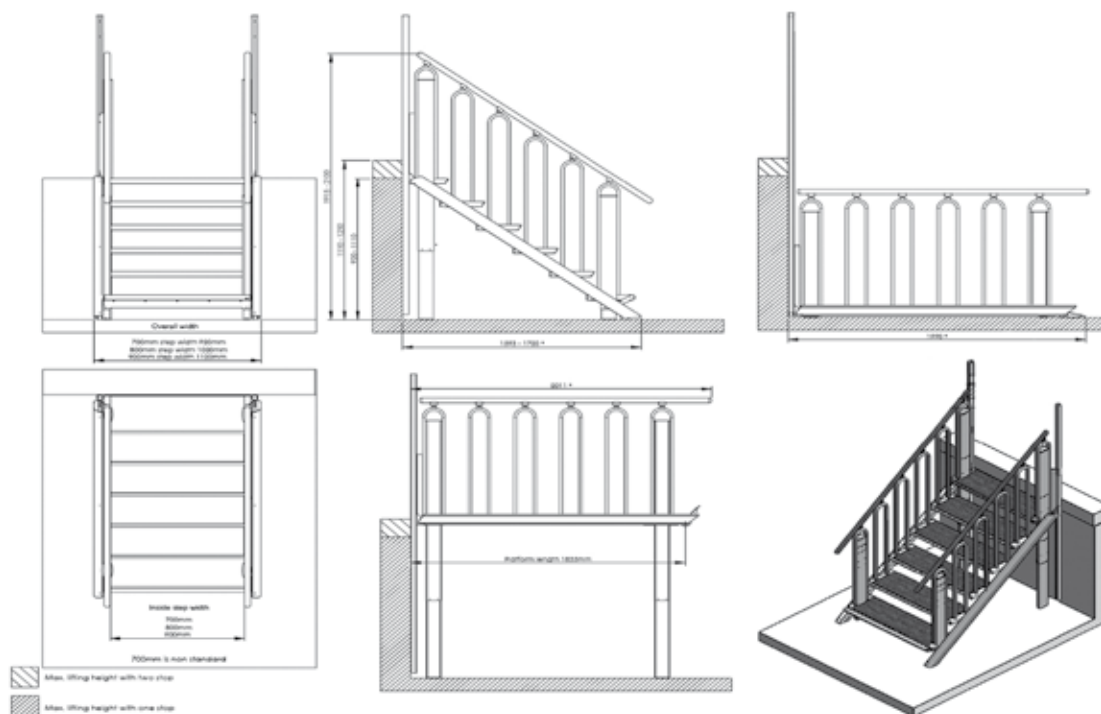

Tillval

Följande tillval kan erbjudas:

- Övre grind (sänkdörr)
- Fjärrstyrning
- Nödtelefon
- GSM uppkoppling
- Nyckelbrytare per stannplan
- Annan Färg
- Olika material för steg och handledare
- Nödsignal
- Utomhusutförande (endast installation under tak).
  Krav på gjuten betongplatta.

Teknisk data

Lyftkapacitet	400 kg	Trappmått L	931 mm–1600 mm
Lyftshastighet	Max 45 mm/sek	Lastplan mått L	1075 mm–1990 mm
Lyfthöjd	0,3– 1,25 m	Ström, primär	230 V, 1-fas/10 Ah
Invändigt mått B	700/800/900/1 000 mm	Ström, sekundär	24 V DC
Utvändigt mått B	920/1 020/1 120/1 220 mm + säkerhetsavstånd	Drivsystem	Skruv- och mutterdrift
		Färg	AkzoNobel 900 Gris Sable

Globus TT AB
Svalstavägen 1
611 50 Nyköping

Tel 0155-20 55 00
E-mail info@globustt.se
www.globustt.se

GLOBUS
DIREKT

Tel 0155-20 55 00
Kvalitetsservice när
du behöver det.

GRÖNA
GLOBUS

Tel 0155-20 55 00
Återanvändning på
ett miljöriktigt sätt.

Globus
TILLFÖR TILLGÄNGLIGHET®