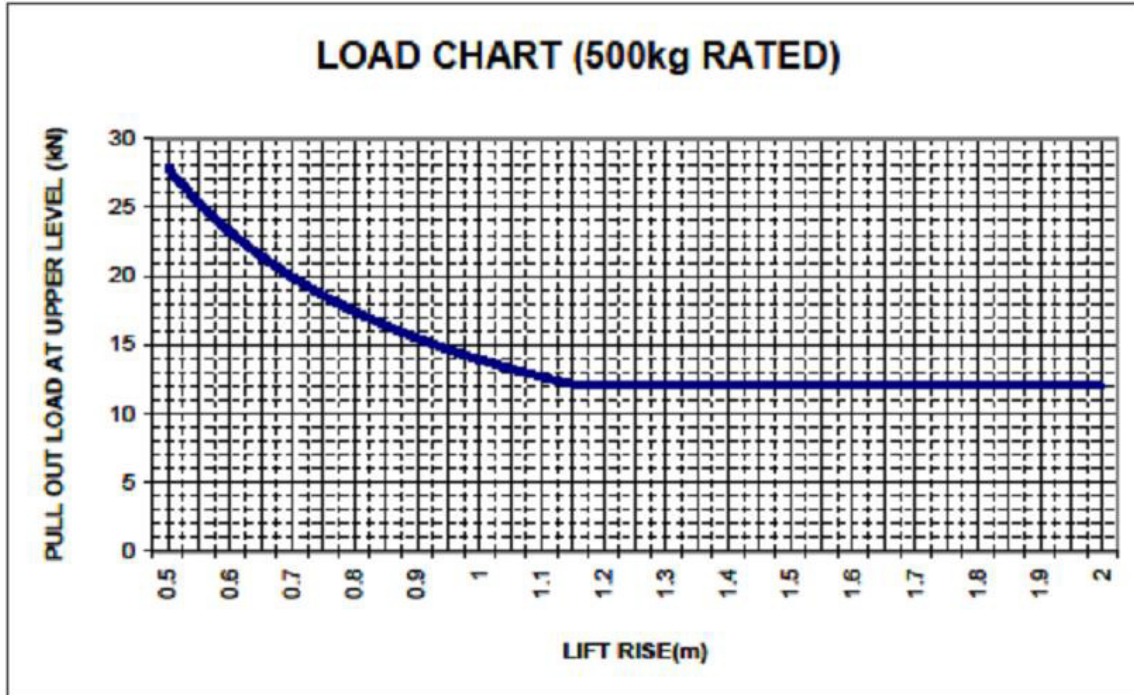

Globus

TILLFÖR TILLGÄNGLIGHET®

Kurva för belastning av infästning

Norma EXTRA (2 meter)

Norma EXTRA (3 meter)