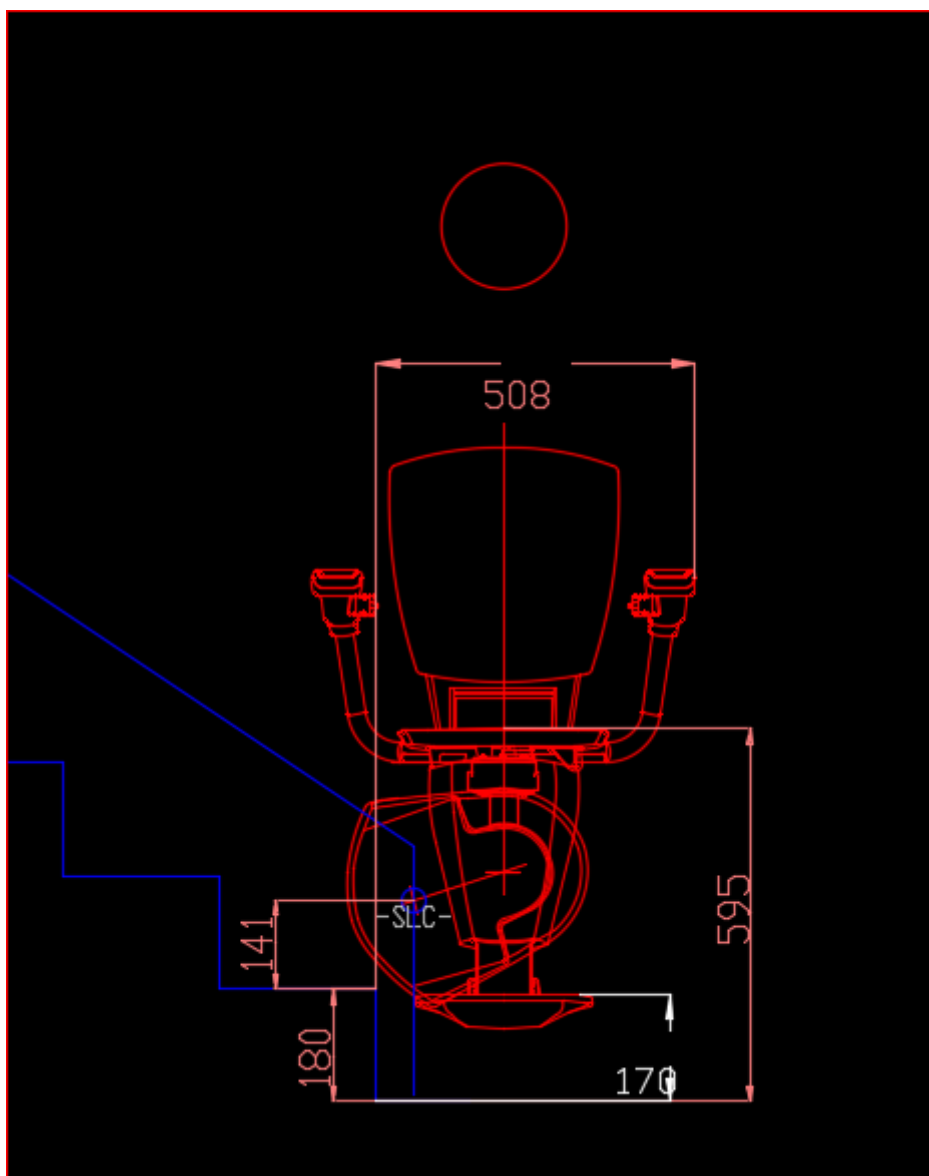

2017-08-21

Kort start 100 mm

Kort vertikal start, där avståndet från första steget till utsidan är 508 mm.

Se skiss nedan.

Observera också att med en sådan konfiguration blir sitthöjden 100 mm högre.

Med vänlig hälsning