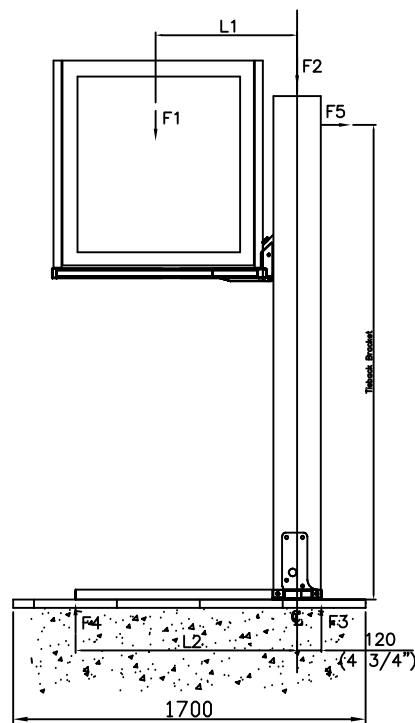

Huvudströmbrytare EL-matning  
1-fas 230 volt 16amp.  
Brytare 1800 mm över övre plan.

Markberedningsförslag  
Trädgårdsplattor  
400\*400 mm ( 28 st )  
Max Lyfthöjd 1800 mm  
när man använder  
trädgårdsplattor.

Minsta avstånd till ev. ojämn vägg trappa e. dyl  
325 mm utefter hela hissbanan.  
Minsta avstånd till ev. jämn/slät vägg 275 mm  
utefter hela hissbanan.  
Rekomenderat avstånd 500 mm eller mer.

Monteringsförslag.

Övrig dimensionering enligt Boverkets konstruktionsregler.

Det.nr	Ant.	Benämning				Referens	Material	Modell nr	Ämnesdim.
Konstr.	Rit.	Kontr.	Stand.	Godk.	Skala	Datum	Där ej annat angivits: Tolerans enligt SMS 715		
	TT					170627			
Markberedningsförslag med Trädgårdsplattor. Max Lyfthöjd 1800 mm Globus B-hiss Pollux							Överordn. Smst.	Cad program 2002 LT	