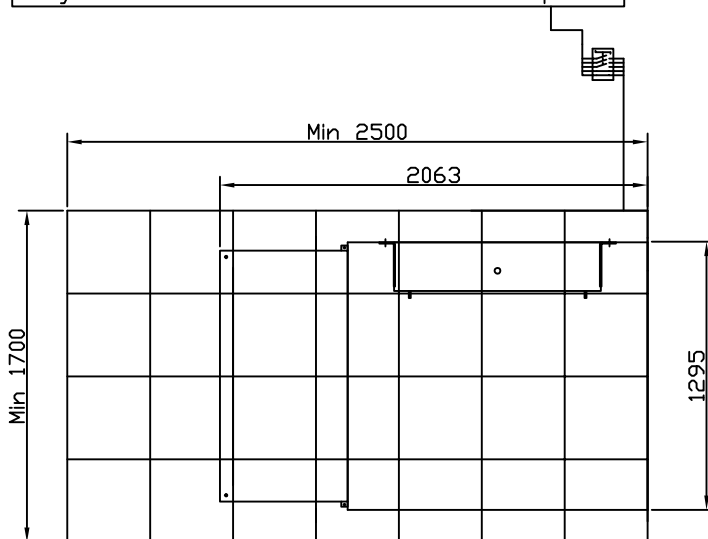

Huvudströmbrytare EL-matning  
1-fas 230 volt 16amp.  
Brytare 1800 mm över övre plan.

Markberedningsförslag  
Trädgårdsplattor  
400\*400 mm ( 28 st )  
Max Lyfthöjd 1800 mm  
när man använder  
trädgårdsplattor.

Minsta avstånd till ev. ojämn vägg trappa e. dyl  
325 mm utefter hela hissbanan.  
Minsta avstånd till ev. jämn/slät vägg 275 mm  
utefter hela hissbanan.  
Rekomenderat avstånd 500 mm eller mer.

Monteringsförslag.

Övrig dimensionering enligt Boverkets konstruktionsregler.

Det.nr	Ant.	Benämning				Referens	Material	Modell nr	Ämnesdim.
Konstr.	Rit.	Kontr.	Stand.	Godk.	Skala	Datum	Där ej annat angivits: Tolerans enligt SMS 715		
	TT					170627			
Markberedningsförslag med Trädgårdsplattor. Max Lyfthöjd 1800 mm Globus B-hiss Pollux							Överordn. Smst.	Cad program 2002 LT	