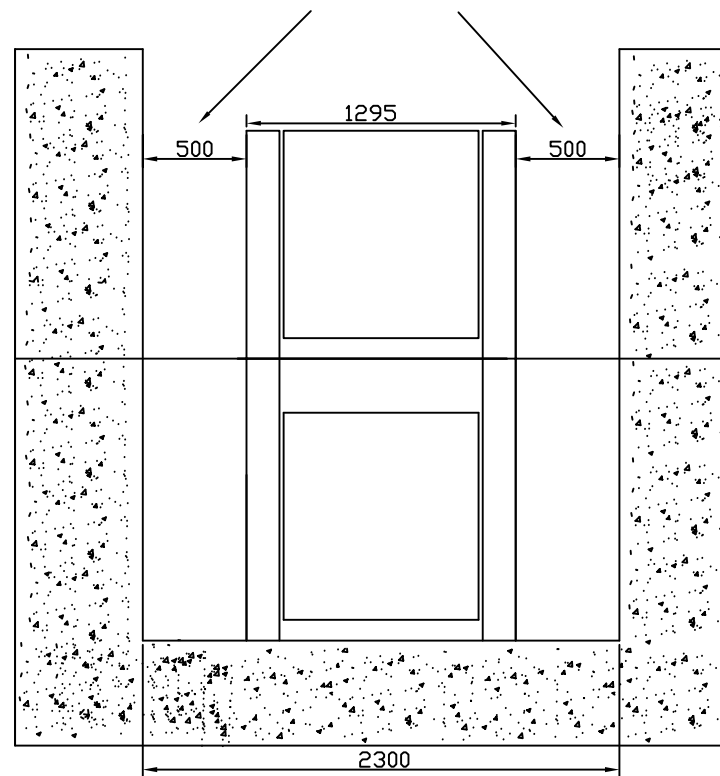

Huvudströmbrytare EL-matning  
1-fas 230 volt 16amp.  
Brytare 1800 mm över övre plan.

Markberedningsförslag  
Trädgårdsplattor  
400\*400 mm ( 28 st )  
Max Lyfthöjd 1800 mm  
när man använder  
trädgårdsplattor.

Minsta avstånd till ev. ojämn vägg trappa e. dyl  
325 mm utefter hela hissbanan.  
Minsta avstånd till ev. jämn/slät vägg 275 mm  
utefter hela hissbanan.  
Rekomenderat avstånd 500 mm eller mer.

Monteringsförslag.