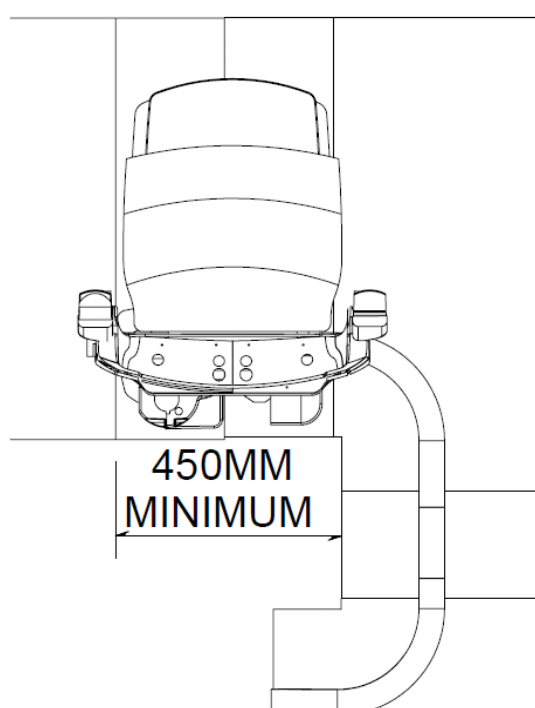

Minsta avstånd skena vid övre plan för parkering för stol.

Installation i innerkurva.

Installation i ytterkurva.