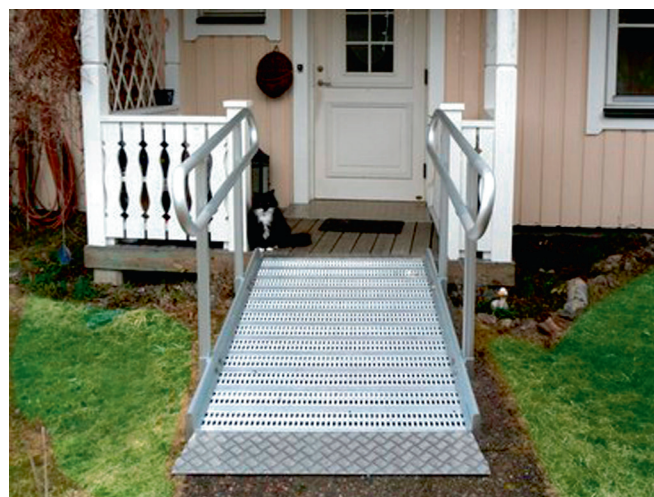

# Fribärande Modulramp

**Globus fribärande modulramp** är en flexibel, stark och lättmonterad ramp som enkelt kan anpassas efter dina specifika förutsättningar och behov. Globus modulramp byggs i aluminium och den starka konstruktionen gör vår ramp till det bästa alternativet för dig med höga krav på beständighet, estetik och passform. Globus modulramp är helt fribärande och behöver därmed inga extra stödben.

Globus fribärande modulramp är halkskyddad med tvärräfflor som standard och går enkelt att komplettera med eleganta räcken, vilplan och trappa.

**Fördelar:**  
**Enkelhet**  
**Flexibilitet**  
**Funktion**  
**Ekonomi**

### Räcke

Greppvänligt räcke med svängda hörn.

### Återanvändbar!

Rampens hållbara konstruktion gör att den lätt kan demonteras och återanvändas.