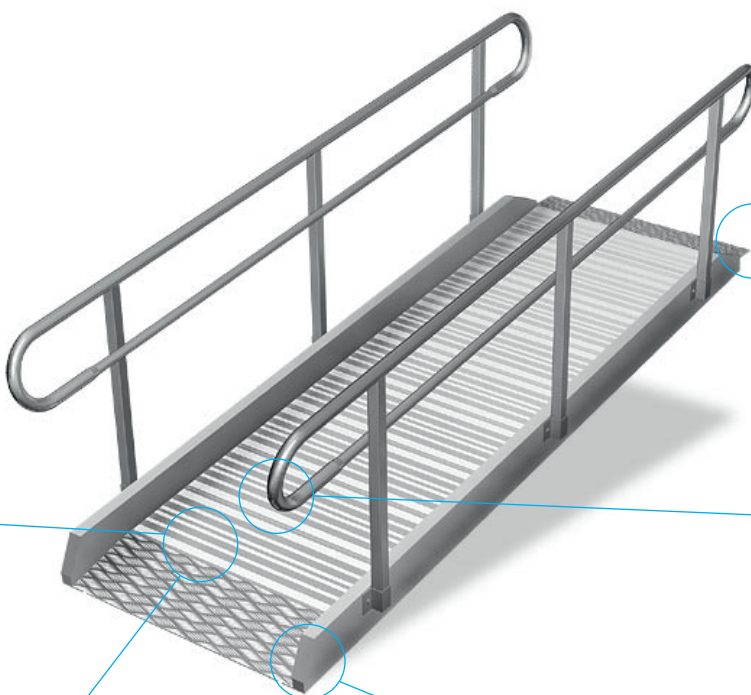

Anpassningsbar

Vi hjälper dig att anpassa efter dina förutsättningar.

Avåkningsprofil

Anslutning mot bro- eller vilplan med avåkningsprofil.