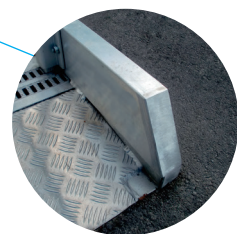

Avåkningskydd

Kraftig balk ger en stabil och säker ramp.