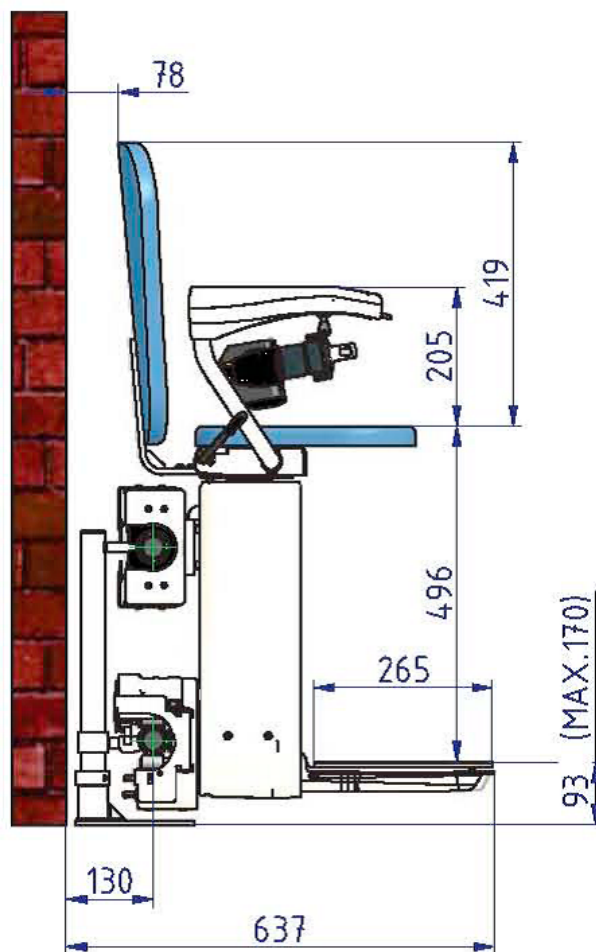

▣ Huvudkontor ▣ Service/jourkontor

Måttuppgifter

Alla mått är i mm.
Det är nominella värden som kan variera beroende trappans konfiguration.

Tillbehör:

- 145 kg (max 25 m)
- Utomhusinstallation max 15 m (-15C°)
- 630 mm mellan armstöd
- Automatisk vridning av stol. Max 130 kg (std)
- Automatisk uppfällning av fotplatta