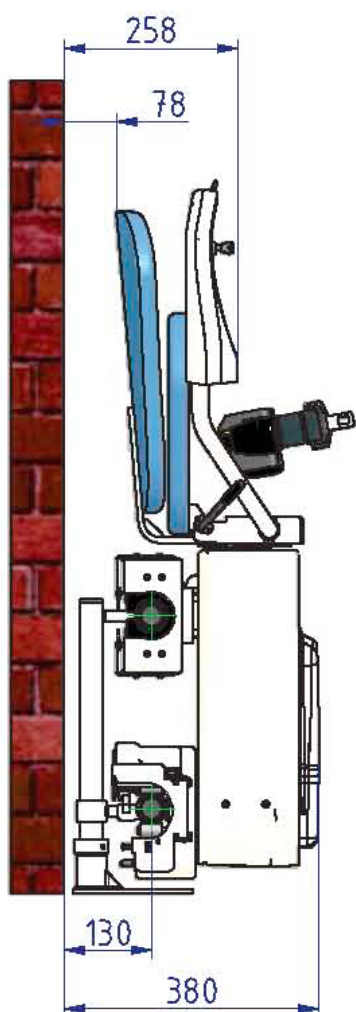

▣ Huvudkontor ▣ Service/jourkontor

Måttuppgifter

Alla mått är i mm.
Det är nominella värden som kan variera beroende trappans konfiguration.

Tillbehör:

- 145 kg (max 25 m)
- Utomhusinstallation max 15 m (-15C°)
- 630 mm mellan armstöd
- Automatisk vridning av stol. Max 130 kg (std)
- Automatisk uppfällning av fotplatta