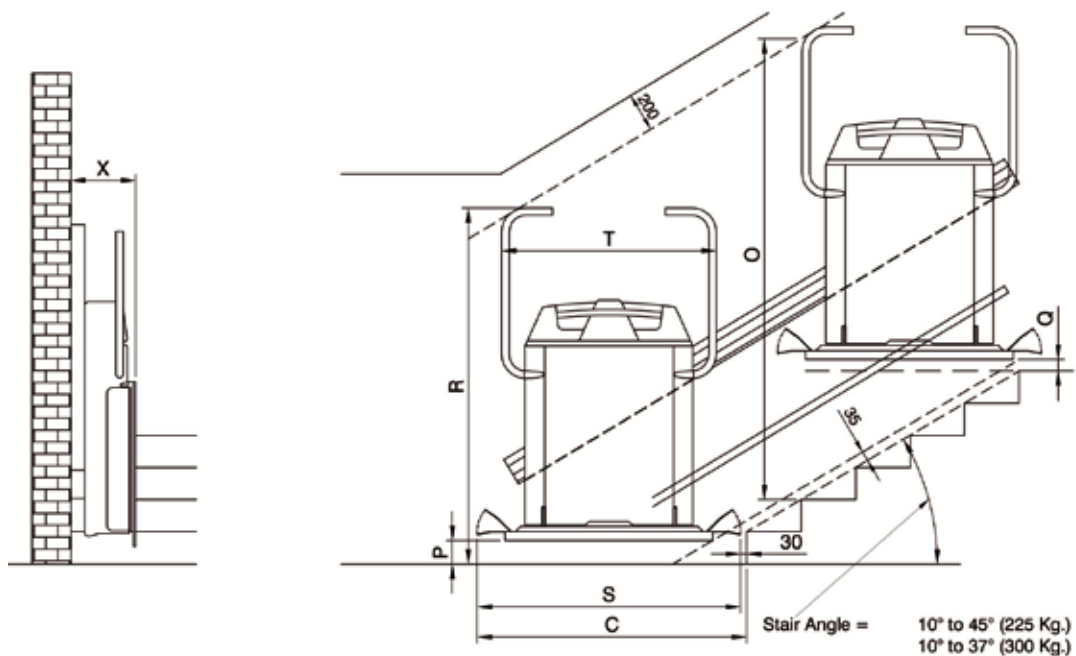

	1250 X 800	1000 X 800	1000 X 700
R	1705	1705	1705
S	1600	1350	1350
T	1210	1100	1100
U	1250	1000	1000
V	800	800	700
X	300**	300**	300**
Y	1050**	1050**	950**
Z*	1200**	1200**	1100**

Globus Orion – standard

	1250 x 800	1000 x 800	1000 x 700
P ***	55-175	55-175	55-175
Q ***	35-155	35-155	35-155
R	1705	1705	1705
S	1600	1350	1350
T	1210	1100	1100
U	1250	1000	1000
V	800	800	700
X	345**	345**	345**
Y	1095**	1095**	995**
Z*	1245**	1245**	1145**