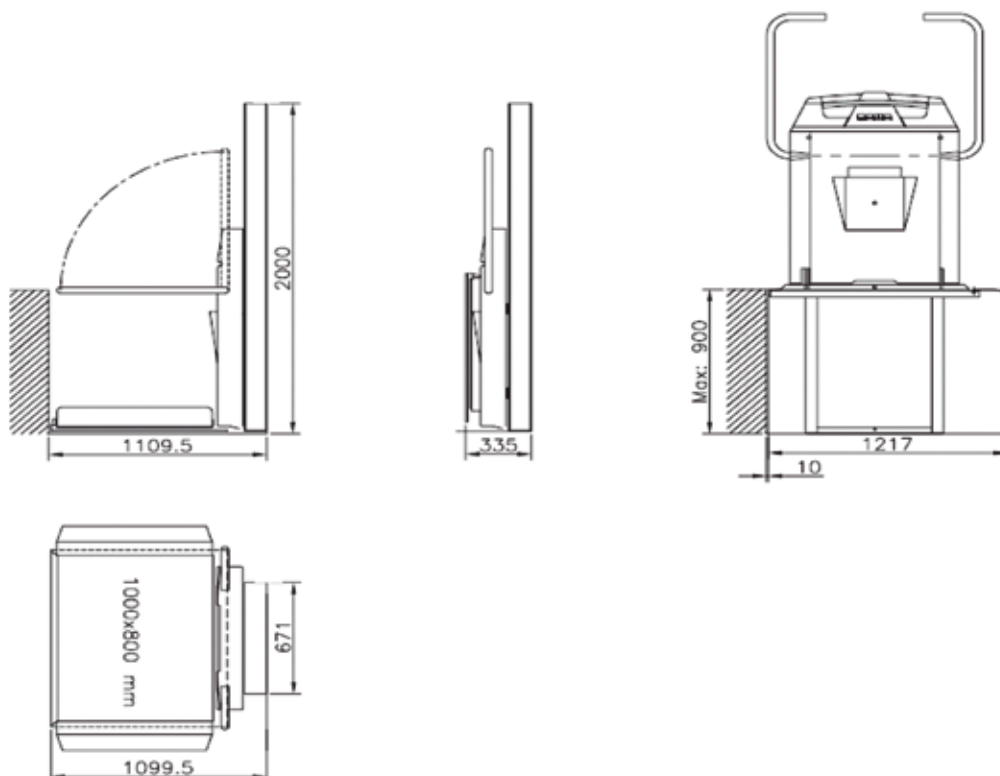

■ Huvudkontor ■ Service/jourkontor

Teknisk data

Lyftkapacitet	300 kg	Utvändigt mått	1 109 mm x 1 217 mm (BxL) + säkerhetsavstånd
Lyfthastighet	Max 0,15 m/sek	Ström, primär	230 V, 1-fas/10 Ah
Lyfthöjd	0–1 m/0–1,5 m	Ström, sekundär	24 V DC
Invändigt mått	800 mm x 1 000 mm (BxL) alt 800 mm x 950 mm (BxL) alt 900 mm x 1 300 mm (BxL)	Driftsystem	Skruv- och mutterdrift