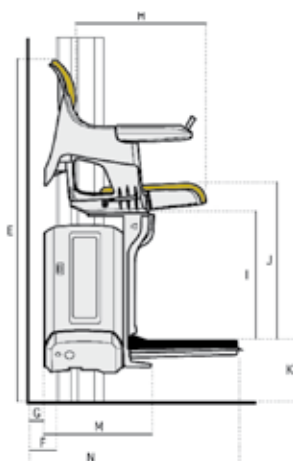

**Stoltrapphiss
för rak trapp**

Lupus

**LAGERVARA!
INSTALLATION
NORMALT INOM
1-2 VECKOR**

Måttuppgifter

A	655 mm	E	963 mm	I	400 mm	M	598 mm
B	485 mm	F	74 mm	J	478 mm	N	632 mm
C	422 mm	G	34 mm	K	115 mm		
D	295 mm	H	410 mm	L	368 mm		

Fjärrmanövrering

Väl designade fjärrmanöverreglage placeras vid båda stannplanen och de kan användas för att kalla på och sända iväg hissen, vilket gör att flera brukare kan använda hissen.

Vridsits

Vridsitsen erbjuder en säker position för av- och påstigning vänd mot stannplanet och bort från trappan. Låsspaken nås från båda sidorna på stolen för bekväm manövrering av vridsitsen.

Körkontroll

Hissen körs från armstödet med en lättanvänd joystick. Med ett lätt tryck åt höger eller vänster väljer du om du vill åka upp- eller nerför trappan.

Säkerhetsbälte

Säkerhetsbälte med enkelt ”klick”-lås finns alltid till hands.