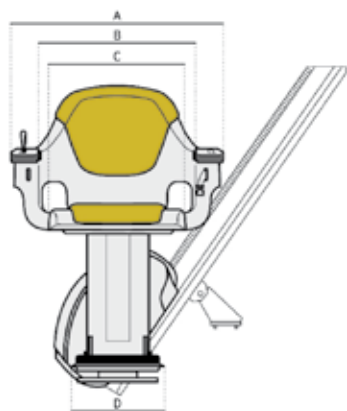

**Stoltrapphiss
för rak trapp**

Lupus

**LAGERVARA!
INSTALLATION
NORMALT INOM
1-2 VECKOR**

Måttuppgifter

A	655 mm	E	963 mm	I	400 mm	M	598 mm
B	485 mm	F	74 mm	J	478 mm	N	632 mm
C	422 mm	G	34 mm	K	115 mm		
D	295 mm	H	410 mm	L	368 mm		

Fjärrmanövrering

Väl designade fjärrmanöverreglage placeras vid båda stannplanen och de kan användas för att kalla på och sända iväg hissen, vilket gör att flera brukare kan använda hissen.

Vridsits

Vridsitsen erbjuder en säker position för av- och påstigning vänd mot stannplanet och bort från trappan. Låsspaken nås från båda sidorna på stolen för bekväm manövrering av vridsitsen.

Körkontroll

Hissen körs från armstödet med en lättanvänd joystick. Med ett lätt tryck åt höger eller vänster väljer du om du vill åka upp- eller nerför trappan.

Säkerhetsbälte

Säkerhetsbälte med enkelt ”klick”-lås finns alltid till hands.

Fällskena

Fällskena används oftast när dörr eller öppning ligger närmare trappan än 500 mm. Fällskenan innebär att när hissen används så kommer skenan att sticka ut i öppningen och omvänt, när hissen inte används så fälls den nedersta delen av skenan upp och ser därmed till att inget hinder finns i öppningen.