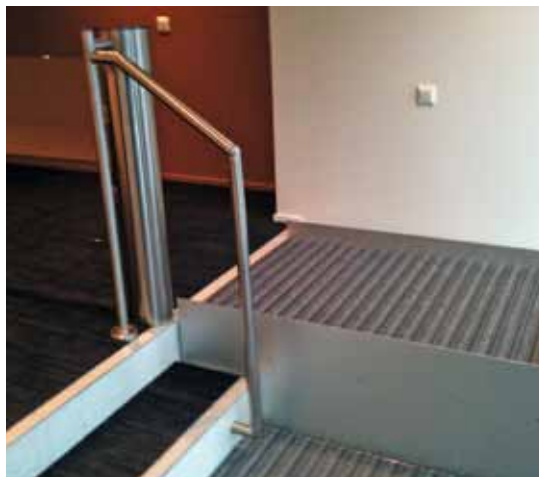

Teknisk data

Lyftkapacitet	400 kg	Grovdjup	350 mm
Lyfthastighet	25 mm/sek	Ström, primär	230 V, 1-fas / 10 Ah
Lyfthöjd	0,05 m– 0,5 m	Ström, sekundär	24 V DC
Plattform (BxL)	900 / 1 000 / 1 100 mm x 1 400 mm	Drivsystem	Skruv- och mutterdrift

Globus TT AB
Svalstavägen 1
611 50 Nyköping

Tel 0155-20 55 00
E-mail info@globustt.se
www.globustt.se

GLOBUS
DIREKT

Tel 0155-20 55 00
Kvalitetsservice när
du behöver det.

GRÖNA
GLOBUS

Tel 0155-20 55 00
Återanvändning på
ett miljöriktigt sätt.

Globus
TILLFÖR TILLGÄNGLIGHET®