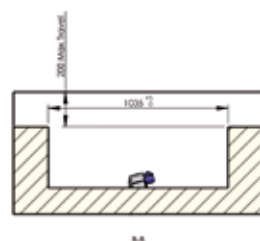

▣ Huvudkontor ▣ Service/jourkontor

Teknisk data

Lyftkapacitet	400 kg	Grovdjup	350 mm
Lyfthastighet	25 mm/sek	Ström, primär	230 V, 1-fas / 10 Ah
Lyfthöjd	0,05 m– 0,5 m	Ström, sekundär	24 V DC
Plattform (BxL)	900 / 1 000 / 1 100 mm x 1 400 mm	Drivsystem	Skruv- och mutterdrift