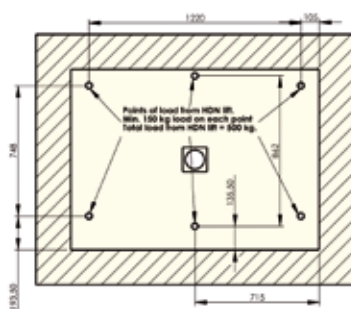

▣ Huvudkontor ▣ Service/jourkontor

Teknisk data

Lyftkapacitet	400 kg	Grovdjup	350 mm
Lyfthastighet	25 mm/sek	Ström, primär	230 V, 1-fas / 10 Ah
Lyfthöjd	0,05 m– 0,5 m	Ström, sekundär	24 V DC
Plattform (BxL)	900 / 1 000 / 1 100 mm x 1 400 mm	Drivsystem	Skruv- och mutterdrift