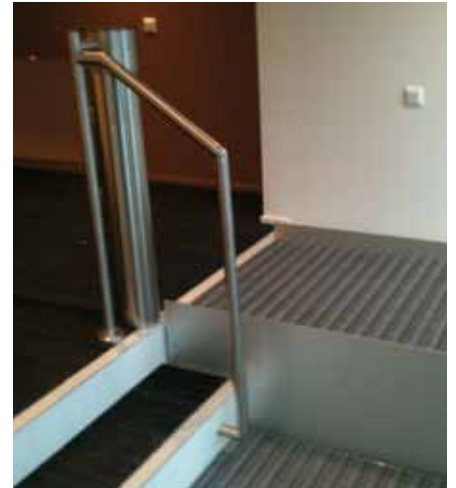

Lyftplattform
för vertikala lyft

Hermes

Globus Hermes

Gömd elegans

Globus Hermes är en ny banbrytande hiss/lyftbord anpassad speciellt för rullstolar, barnvagnar, rollatorer etc. Denna hiss kombinerar elegant design med robust konstruktion och kan anpassas till omgivningen runt omkring. En perfekt lösning för exempelvis butiker, hotell och företag som har höjdhinder på upp till 500 mm. Globus Hermes representerar ett klokt och modernt industriellt tänkande samtidigt som den i ett slag kombinerar design, funktion och elegans.

Enkel design

Omgivningen behöver inte anpassa sig till hissen men omvänt hissen kan anpassa sig till omgivningen. Globus Hermes kan lätt och elegant integreras in i vilken stil som helst då den är diskret inbyggd och kamouflerad i förhållande till sin omgivning. När Globus Hermes inte används ligger hissen gömd i golvet. På dess översta yta ligger samma golvmaterial som det gör på det övriga golvet som omger hissen. Globus Hermes är en hiss som aldrig är i vägen och som enbart syns när den används.

En säker lösning

Designen kan verka simpel men den döljer ett robust system med hög lyftkapacitet. Välj mellan två versioner, 300 kg och 400 kg. Samtidigt är säkerhet en hörnsten för denna hiss. Användaren är sålunda skyddad från klämrisker. Globus Hermes kännetecknar en lyftteknik som säkerställer att bordet alltid är stabilt och i våg. Ett avåkningsskydd sitter runt hissen och skyddar den som åker från att rulla av under färd.

Funktionalitet

Globus Hermes kan användas på ställen med små nivåskillnader. Exempel på ställen där Globus Hermes passar väldigt bra är butiksentréer och hotellobbyer. Globus Hermes är mångsidig och flexibel i relation till rymd och funktion inom en given yta. Den kan installeras i många olika golv och i många olika entréer belagd med heltäckningsmatta, vinyl, trä, gummimatta etc.