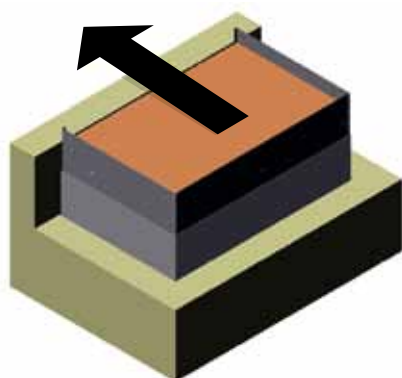

Teknisk data

Lyftkapacitet	400 kg	Grovdjup	350 mm
Lyfthastighet	25 mm/sek	Ström, primär	230 V, 1-fas / 10 Ah
Lyfthöjd	0,05 m– 0,5 m	Ström, sekundär	24 V DC
Plattform (BxL)	900 / 1 000 / 1 100 mm x 1 400 mm	Drivsystem	Skruv- och mutterdrift

Globus TT AB
Svalstavägen 1
611 50 Nyköping

Tel 0155-20 55 00
E-mail info@globustt.se
www.globustt.se

GLOBUS
DIREKT

Tel 0155-20 55 00
Kvalitetsservice när
du behöver det.

GRÖNA
GLOBUS

Tel 0155-20 55 00
Återanvändning på
ett miljöriktigt sätt.

Globus
TILLFÖR TILLGÄNGLIGHET®