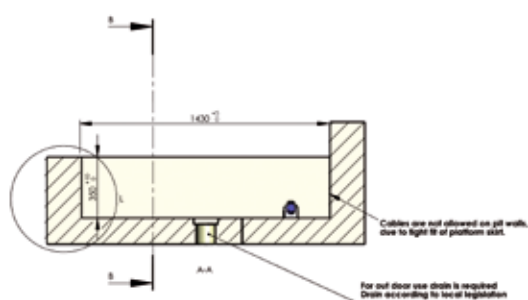

▣ Huvudkontor ▣ Service/jourkontor

Teknisk data

Lyftkapacitet	400 kg	Grovdjup	350 mm
Lyfthastighet	25 mm/sek	Ström, primär	230 V, 1-fas / 10 Ah
Lyfthöjd	0,05 m– 0,5 m	Ström, sekundär	24 V DC
Plattform (BxL)	900 / 1 000 / 1 100 mm x 1 400 mm	Drivsystem	Skruv- och mutterdrift