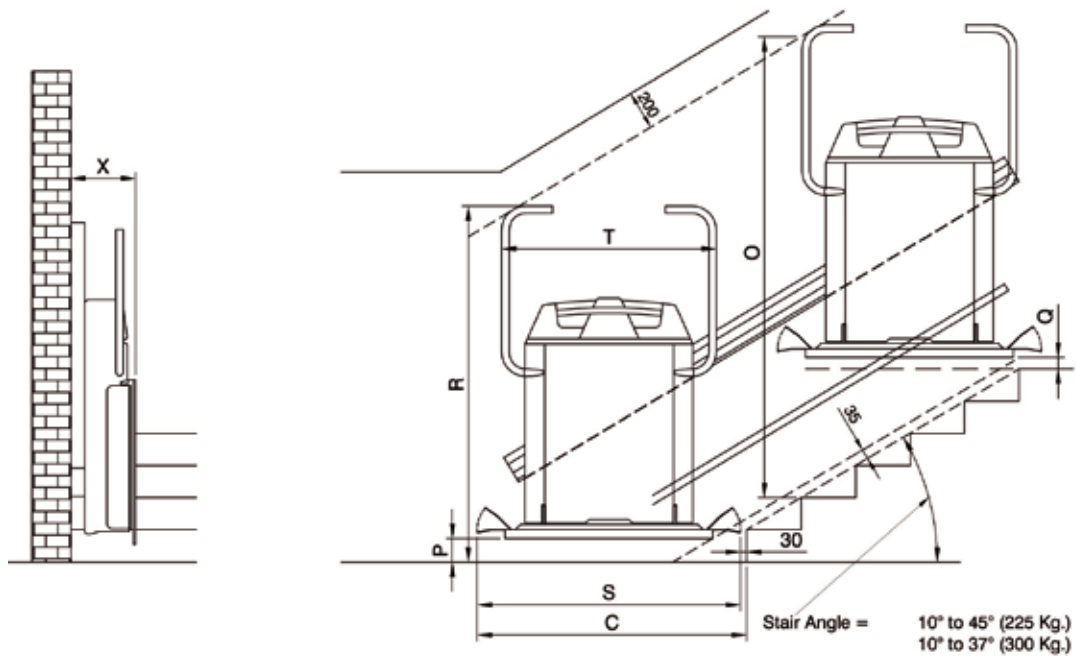

	1250 X 800	1000 X 800	1000 X 700
R	1705	1705	1705
S	1600	1350	1350
T	1210	1100	1100
U	1250	1000	1000
V	800	800	700
X	300**	300**	300**
Y	1050**	1050**	950**
Z*	1200**	1200**	1100**

Globus Orion – standard

	1250 x 800	1000 x 800	1000 x 700
P ***	55-175	55-175	55-175
Q ***	35-155	35-155	35-155
R	1705	1705	1705
S	1600	1350	1350
T	1210	1100	1100
U	1250	1000	1000
V	800	800	700
X	345**	345**	345**
Y	1095**	1095**	995**
Z*	1245**	1245**	1145**