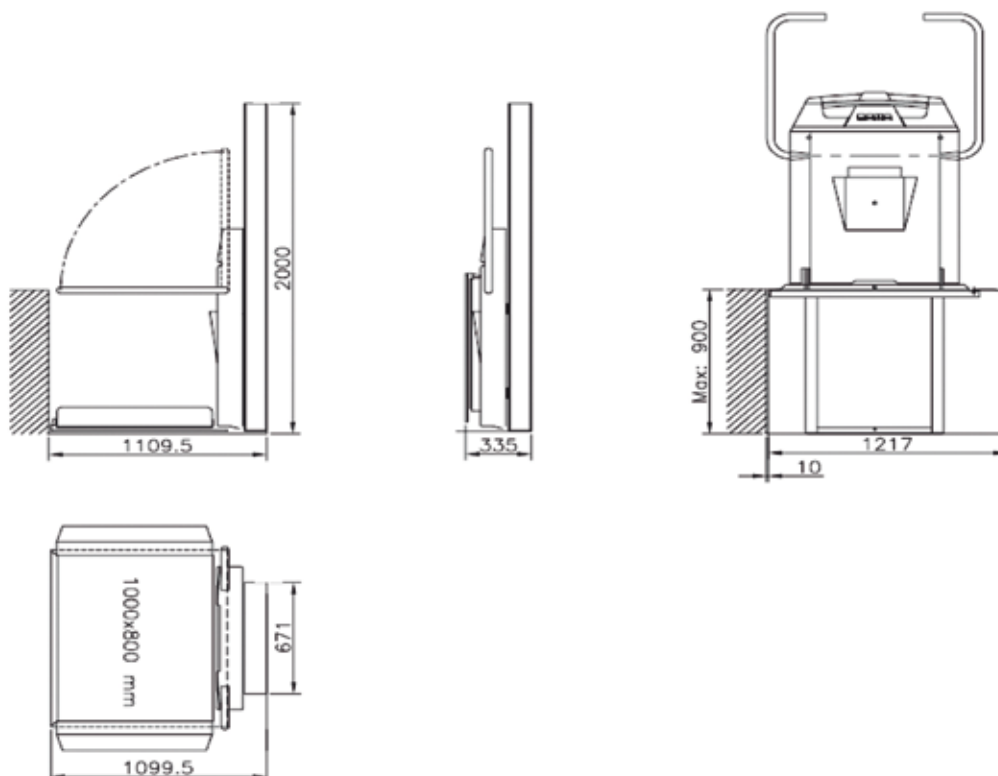

■ Huvudkontor ■ Service/jourkontor

Teknisk data

Lyftkapacitet	300 kg	Utvändigt mått	1 109 mm x 1 217 mm (BxL) + säkerhetsavstånd
Lyfthastighet	Max 0,15 m/sek	Ström, primär	230 V, 1-fas/10 Ah
Lyfthöjd	0–1 m/0–1,5 m	Ström, sekundär	24 V DC
Invändigt mått	800 mm x 1 000 mm (BxL) alt 780 mm x 950 mm (BxL) alt 900 mm x 1 300 mm (BxL)	Driftsystem	Skruv- och mutterdrift