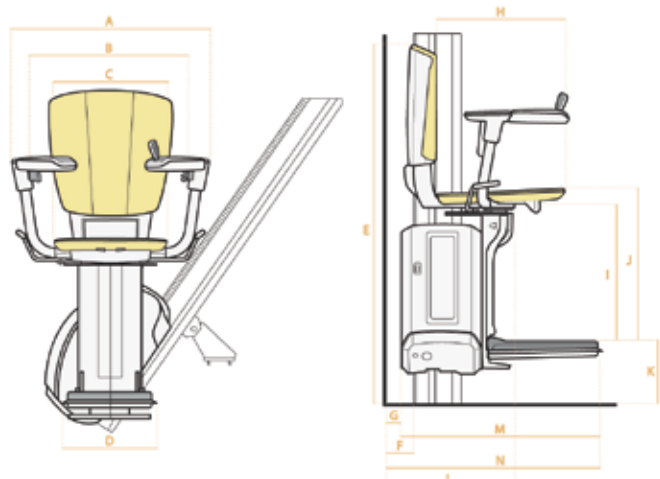

**Stoltrapphiss
för rak trapp**

Lupus Extra

LAGERVARA!

**INSTALLATION
NORMALT INOM
1-2 VECKOR**

**AUTOMATISK
VRIDNING AV SITS**

Måttuppgifter

A	655 mm	H	410 mm
B	485 mm	I	400 mm
C	422 mm	J	478 mm
D	295 mm	K	115 mm
E	963 mm	L	368 mm
F	74 mm	M	598 mm
G	34 mm	N	632 mm

Automatisk vridsits

Automatisk stolsvridning vid övre plan innebär en ökad säkerhet då den som använder hissen per automatik vrids in över stannplanet genom att fortsätta hålla den s.k. joysticken.

Om automatisk stolsvridning används finns det inga risker att stolen ej är låst i sitt vridläge. Det innebär att det inte finns någon risk att stolen rör sig vid i- och urstigning.

Fjärrmanövrering

Väl designade fjärrmanöverreglage placeras vid båda stannplanen och de kan användas för att kalla på och sända iväg hissen, vilket gör att flera brukare kan använda hissen.

Fällskena

Fällskena används oftast när dörr eller öppning ligger närmare trappen än 500 mm. Fällskenan innebär att när hissen används så kommer skenan att sticka ut i öppningen

Körkontroll

Hissen körs från armstödet med en lättanvänd joystick. Med ett lätt tryck åt höger eller vänster väljer du om du vill åka uppför eller nerför trappan.

Säkerhetsbälte

Säkerhetsbälte med enkelt "klick"-lås finns alltid till hands för säker och trygg färd.