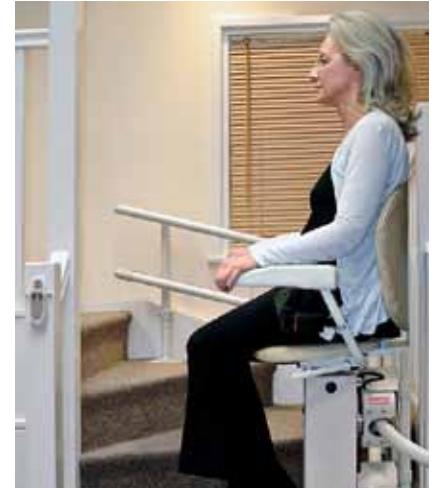

Inner- eller ytterkurva

Stolhissen kan monteras valfritt i såväl inner-/ som ytterkurva beroende på trappens stigningsgrad. Den slimmade designen gör att intrånget i trappan minimeras. Mellan gångerna den används kan den vikas ihop och parkeras. Den slimmade profilen gör att den inte innebär ett hinder för andra som använder trappan.

Vridbar stol

Den vridbara stolen gör det lätt och säkert att sätta sig på och kliva av från stolen. För ytterligare trygghet och säkerhet finns som tillval automatisk vridning av stolen respektive eldriven uppfällning av fotplattan.

Leo XL

Leo XL klarar hela 160 kg och kan fås med 590 mm mellan armstöden.

Lättanvända styrkontroller

Den joystick som finns på stolen för att styra färderna kan monteras valfritt på höger eller vänster armstöd (beroende på om man är höger- eller vänsterhänt). Fjärrkontroller sätts vid stannplanen nere och uppe, så att man kan kalla till sig hissen.

Säkerhet

Klämskydd finns på fotplatta och motorenhet för att stoppa hissen om den stöter på något hinder under färd. Hissen är utrustad med ett säkerhetsbälte av rullbältestyp. Genom nyckellåsningen av hissen kan man begränsa oönskad användning.