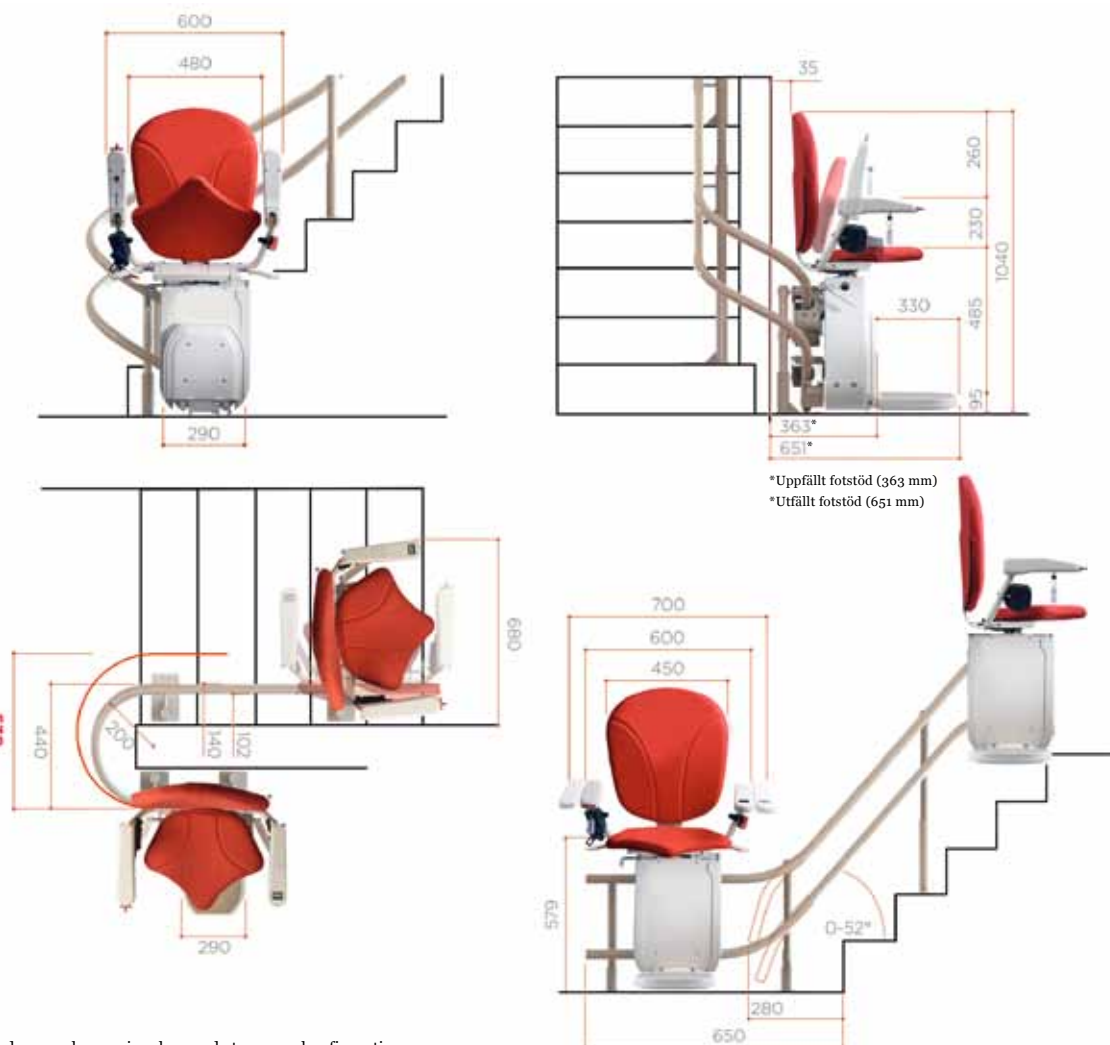

Måttuppgifter

Alla mått är i mm.
Det är nominella värden som kan variera beroende trappans konfiguration.

Teknisk data

Lyftkapacitet	120 kg (Leo)
Lyftkapacitet	160 kg (Leo XL)
Lyftshastighet	0,15 m/sek
Ytbehandling	
Åkskenor	Pulverlackerade RAL 1013
Manöverpanel	På stolen samt på stannplanen

Drivsystem	Batteri, kuggstång
Elanslutning	1-fas, 2,5 A för batteriladdare
Batterier	2 x 12 V, 8,5 Ah
Motor	24 V DC
Stigning	0°-52°

Globus TT AB
Svalstavägen 1
611 50 Nyköping

Tel 0155-20 55 00
E-mail info@globustt.se
www.globustt.se

GLOBUS
DIREKT

Tel 0155-20 55 00
Kvalitetsservice när
du behöver det.

GRÖNA
GLOBUS

Tel 0155-20 55 00
Återanvändning på
ett miljöriktigt sätt.

Globus
TILLFÖR TILLGÄNGLIGHET®