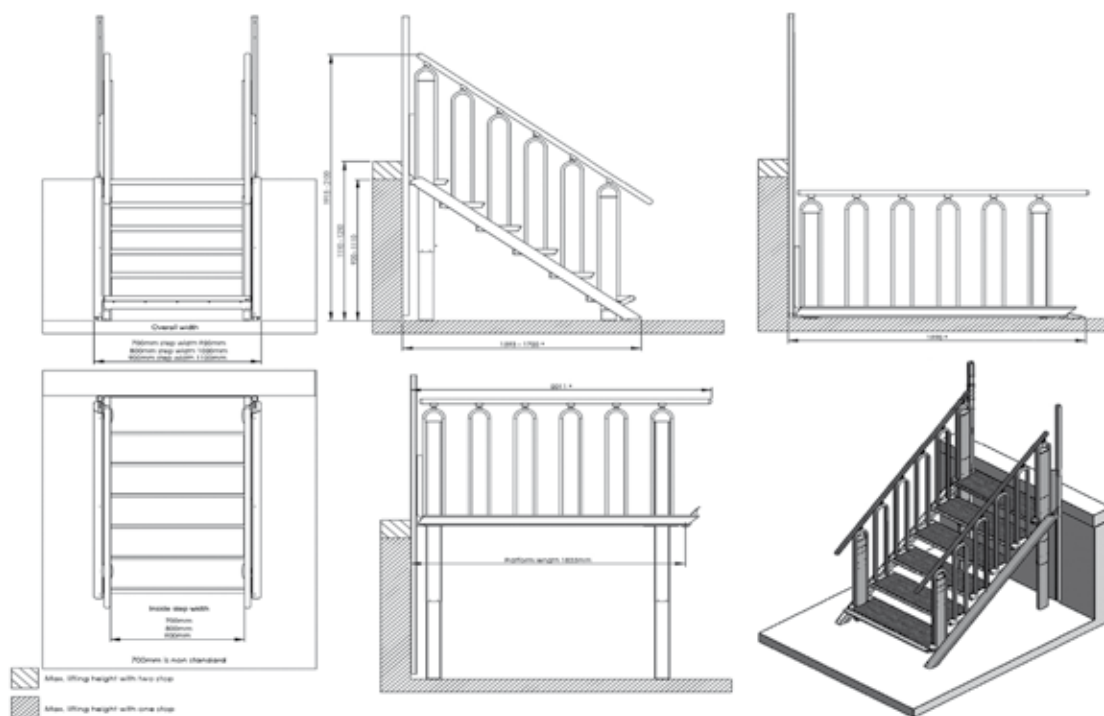

Tillval

Följande tillval kan erbjudas:

- Övre grind
- Fjärrstyrning
- Nyckelbrytare per stannplan
- Annan Färg
- Olika material för steg och handledare

Teknisk data

Lyftkapacitet	400 kg	Trappmått L	931 mm–1600 mm
Lyftshastighet	Max 45 mm/sek	Lastplan mått L	1075 mm–1990 mm
Lyfthöjd	0,3– 1,25 m	Ström, primär	230 V, 1-fas/10 Ah
Invändigt mått B	700/800/900/1 000 mm	Ström, sekundär	24 V DC
Utvändigt mått B	920/1 020/1 120/1 220 mm + säkerhetsavstånd	Drivsystem	Skruv- och mutterdrift
		Färg	AkzoNobel 900 Gris Sable

Globus TT AB
Svalstavägen 1
611 50 Nyköping

GLOBUS
DIREKT

GRÖNA
GLOBUS

Tel 0155-20 55 00
E-mail info@globustt.se
www.globustt.se

Tel 0155-20 55 00
Kvalitetsservice när
du behöver det.

Tel 0155-20 55 00
Återanvändning på
ett miljöriktigt sätt.

Globus
TILLFÖR TILLGÄNGLIGHET®