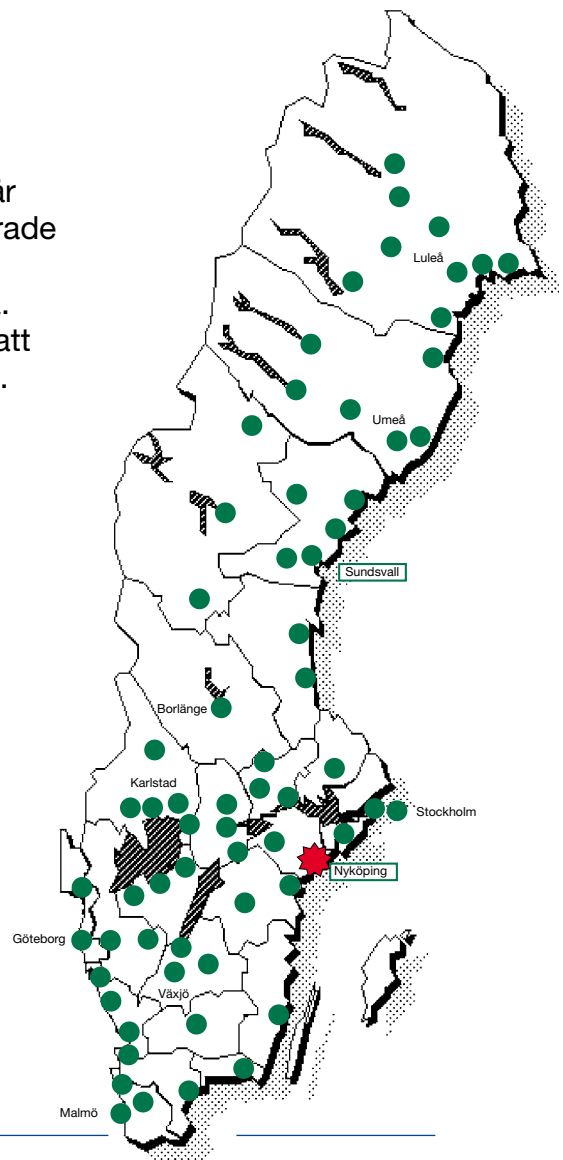

Vi reserverar oss för tekniska förändringar i produkterna.

GLOBUS
GLOBUS TT AB

Svalstavägen 1, 611 50 Nyköping
Tel: 0155-20 55 00 • Fax: 0155-577 57
E-post: info@globustt.se
www.globustt.se